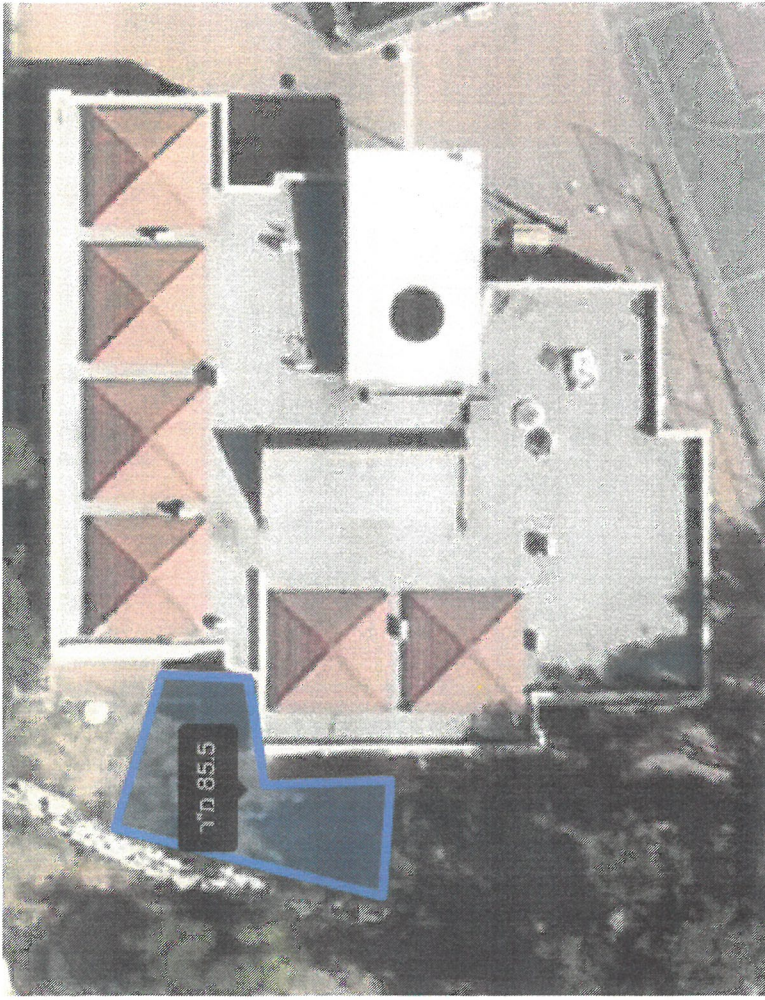

שטח: 257,174 מטרים רבועים
ת.ל.מ. 23204

פברואר 2023

רחובות

רחובות

כ"ה אלול

11D 20932.25
PJ3 21

11/20/20
"1'D"
4

1 10/20/2014 1:20

2 photos of the area - 012

3 - 012 - 1506111

שטח 2066.12 מטרים רבועים
חלק: 644.24 מטרים

הגליל

הגליל

פברואר 2, 2023
רחובות

רחובות

ז"צ מסמך חלופה
(אנשי החקלאים וצוות החלוקה וצוות המ"מ)

פברואר 2, 2023

רחובות

רחובות

ג'ד מ'רן אל'נה
(ת'ד נ'ס)

פברואר 2, 2023
רחובות
רחובות

כ"ב אלול

לואל

שטח: 2,122.25 מטרים רבועים
היקף: 52.02 מטרים