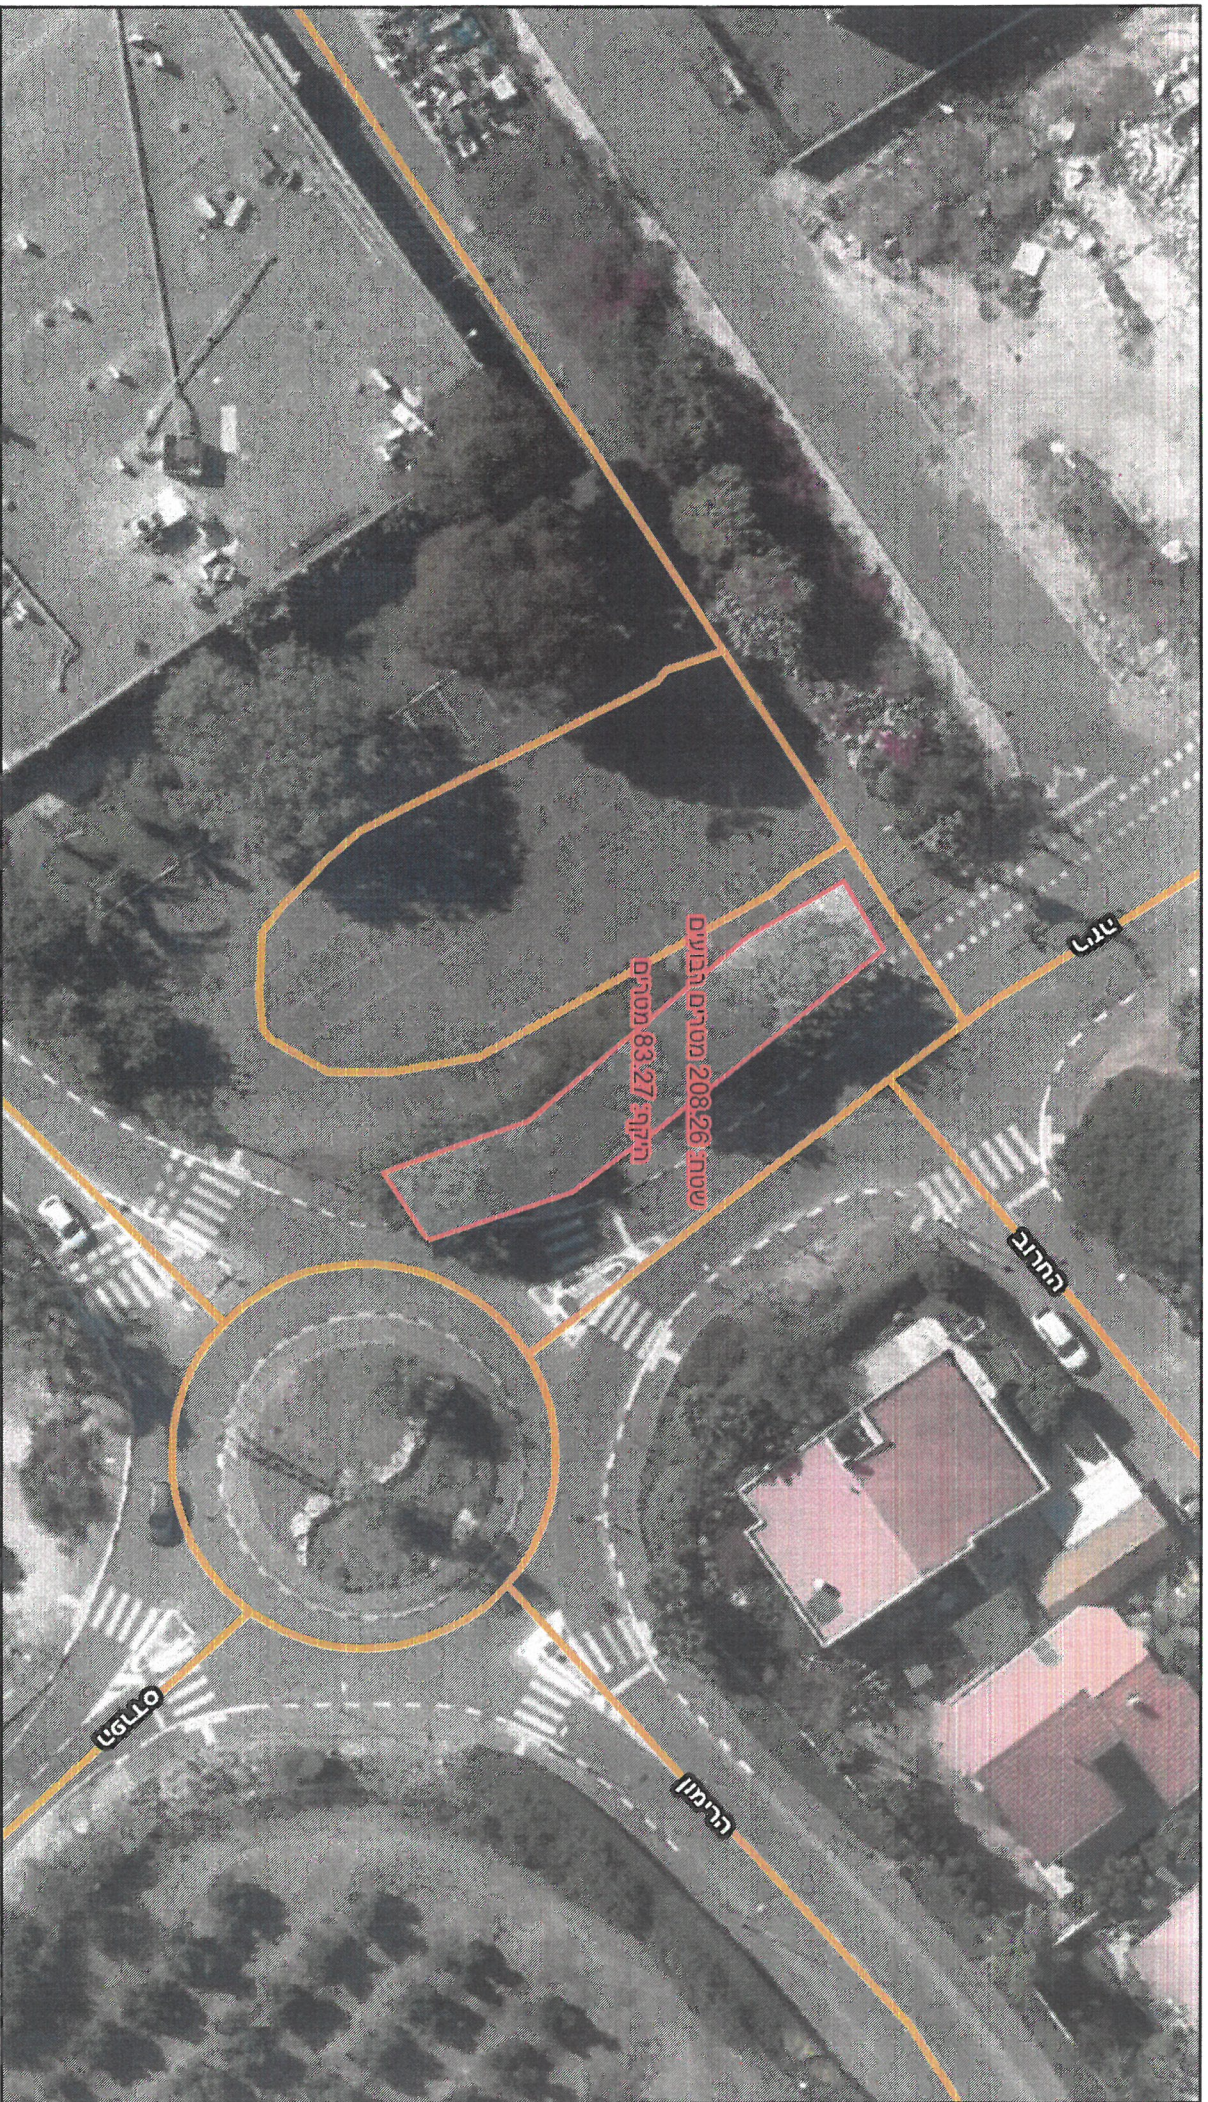

2 photos of the area - 012

3 - 012 - 1506111

שטח 2066.12 מטרים רבועים
חלק: 644.24 מטרים

הגליל

הגליל

פברואר 2, 2023
רחובות

רחובות

ז"צ מסמך חלופה
(אנשי החקלאים וצוות החלוקה וצוות המ"מ)

פברואר 2, 2023

רחובות

רחובות

ג'ד מ'רן אל'נה
(ת'ד נ'ס)

פברואר 2, 2023
רחובות
רחובות

כ"ב אלול

לואל

שטח: 2,122.25 מטרים רבועים
היקף: 52.02 מטרים