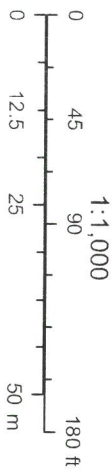

שטח: 275.81 מטרים רבועים
תק"ף: 93.41 מטרים

שטח: 47.88 מטרים רבועים
תק"ף: 65.16 מטרים

שטח: 202.75 מטרים רבועים
תק"ף: 72.68 מטרים

קר"מ

פברואר 2, 2023

רחובות

רחובות

שטח: 123,12.49 מטרים רבועים
ת.ל.מ. 485119

פברואר 2, 2023

רחובות

רחובות

שטח: 8043.95 מטרים רבועים
מיקוד: 367.47 מטרים

הרימון

האשכול

מאילם
2020 מ"ר איתאנסים
2/3 1/2

שטח 254.78 מטרים רבועים
תקף: 168.34 מטרים

שטח 198.23 מטרים רבועים
תקף: 76.43 מטרים

שטח 846.63 מטרים רבועים
תקף: 138.87 מטרים

אלפי
ארסי יו. א. י. ע.

פברואר 2, 2023
רחובות

שטח 47,200 מטר² ופנים
הקרקע 89,825 מטר²

רחמיאל

רחמיאל

אינפורמציה נוספת