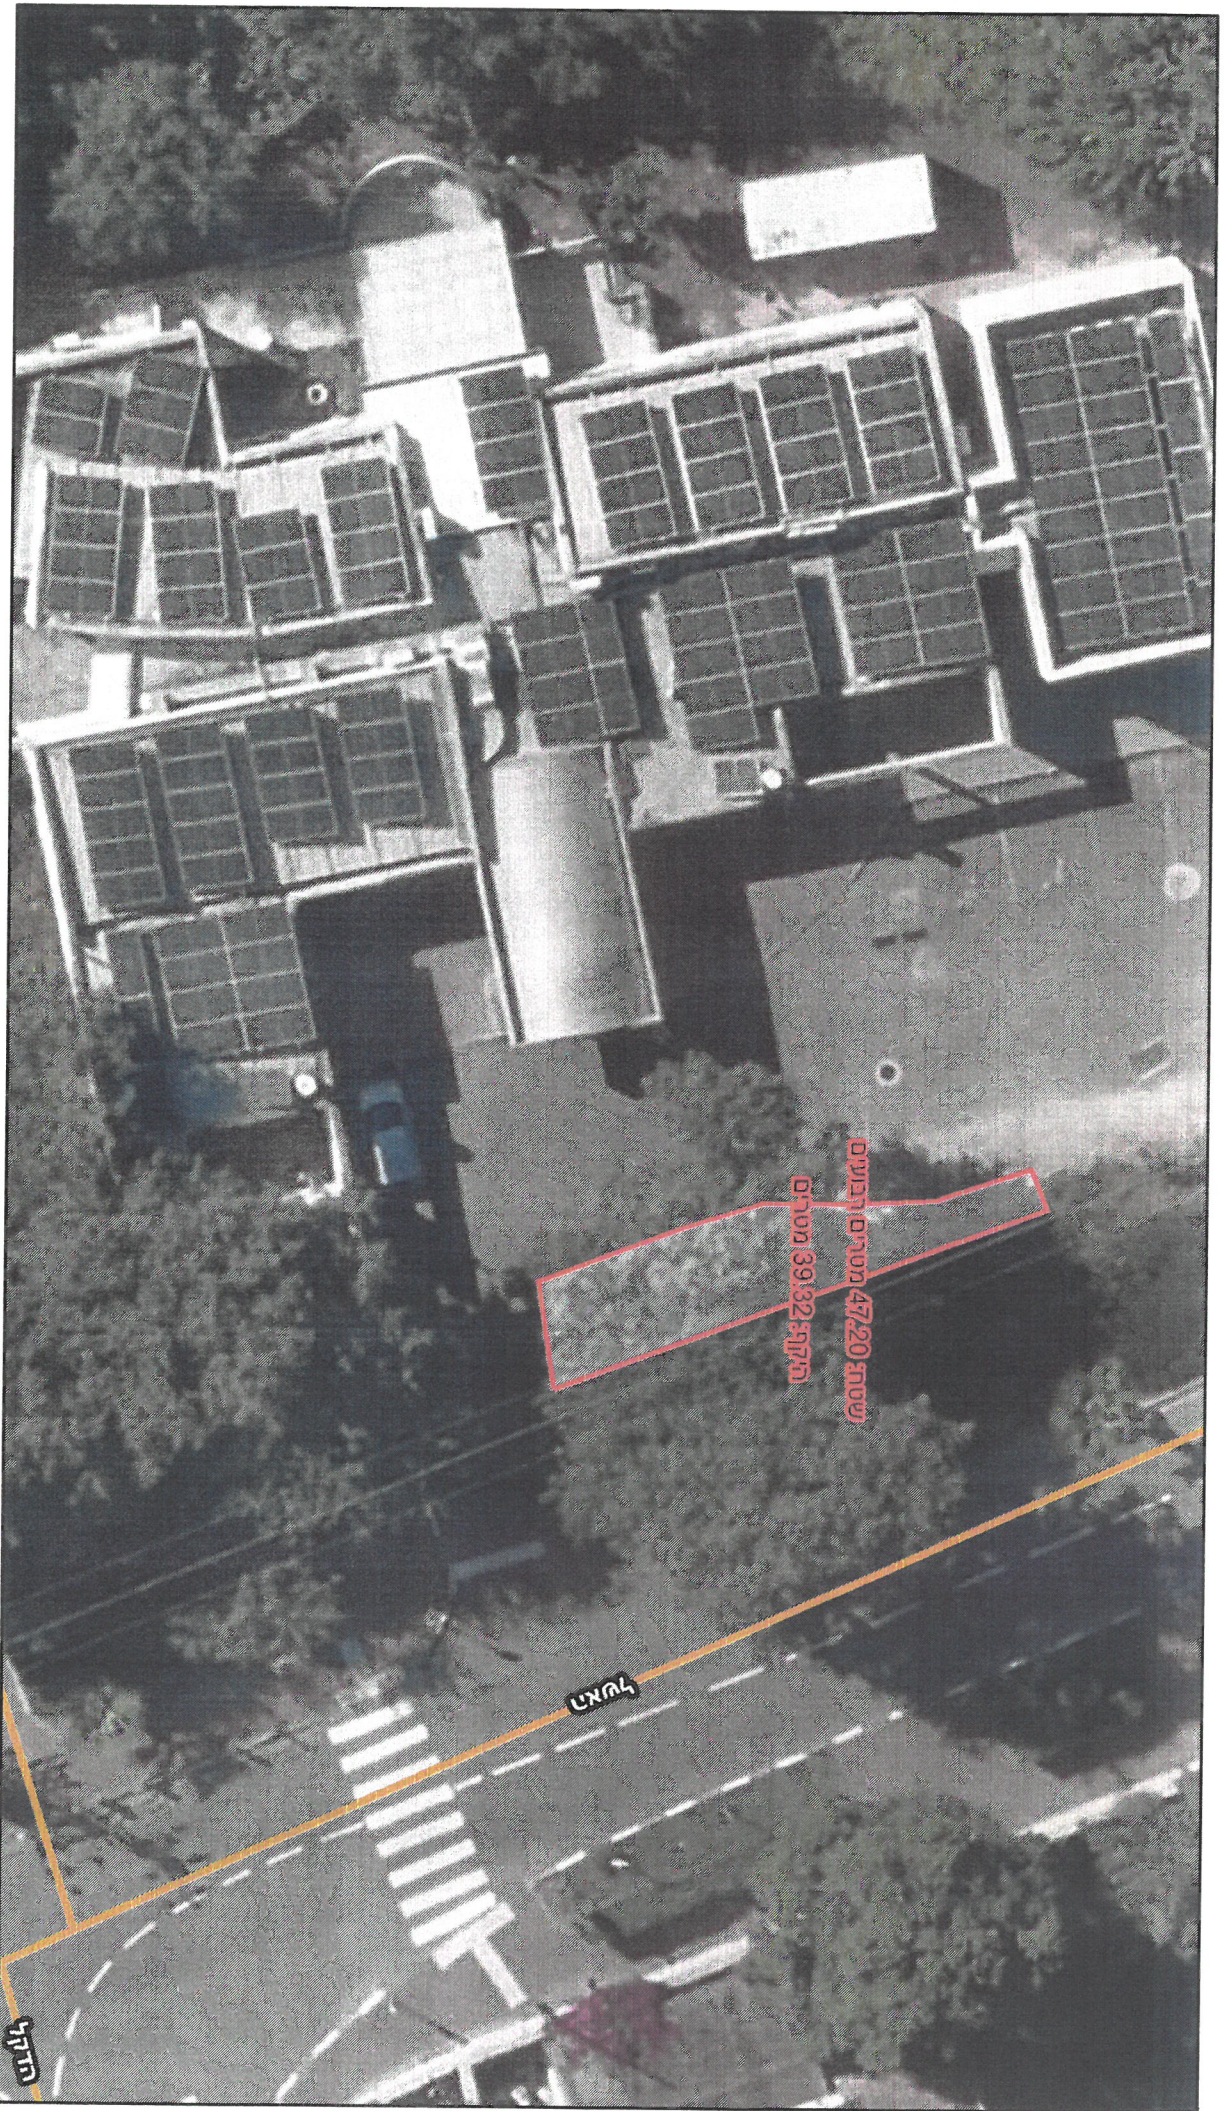

פברואר 2, 2023

רחובות

רחובות

שטח: 8043.95 מטרים רבועים
מיקוד: 367.47 מטרים

הרימון

האשכול

מאילם
2020 מ"ר איתאנסים
2/3 1/2

שטח 254.78 מטרים רבועים
תקף: 168.34 מטרים

שטח 198.23 מטרים רבועים
תקף: 76.43 מטרים

שטח 846.63 מטרים רבועים
תקף: 138.87 מטרים

אלפי
ארסי יו. א. י. ע.

פברואר 2, 2023
רחובות

שטח 47,200 מטר² ופנים
הקרקע 89,825 מטר²

רחמיאל

רחמיאל

אינפורמציה נוספת