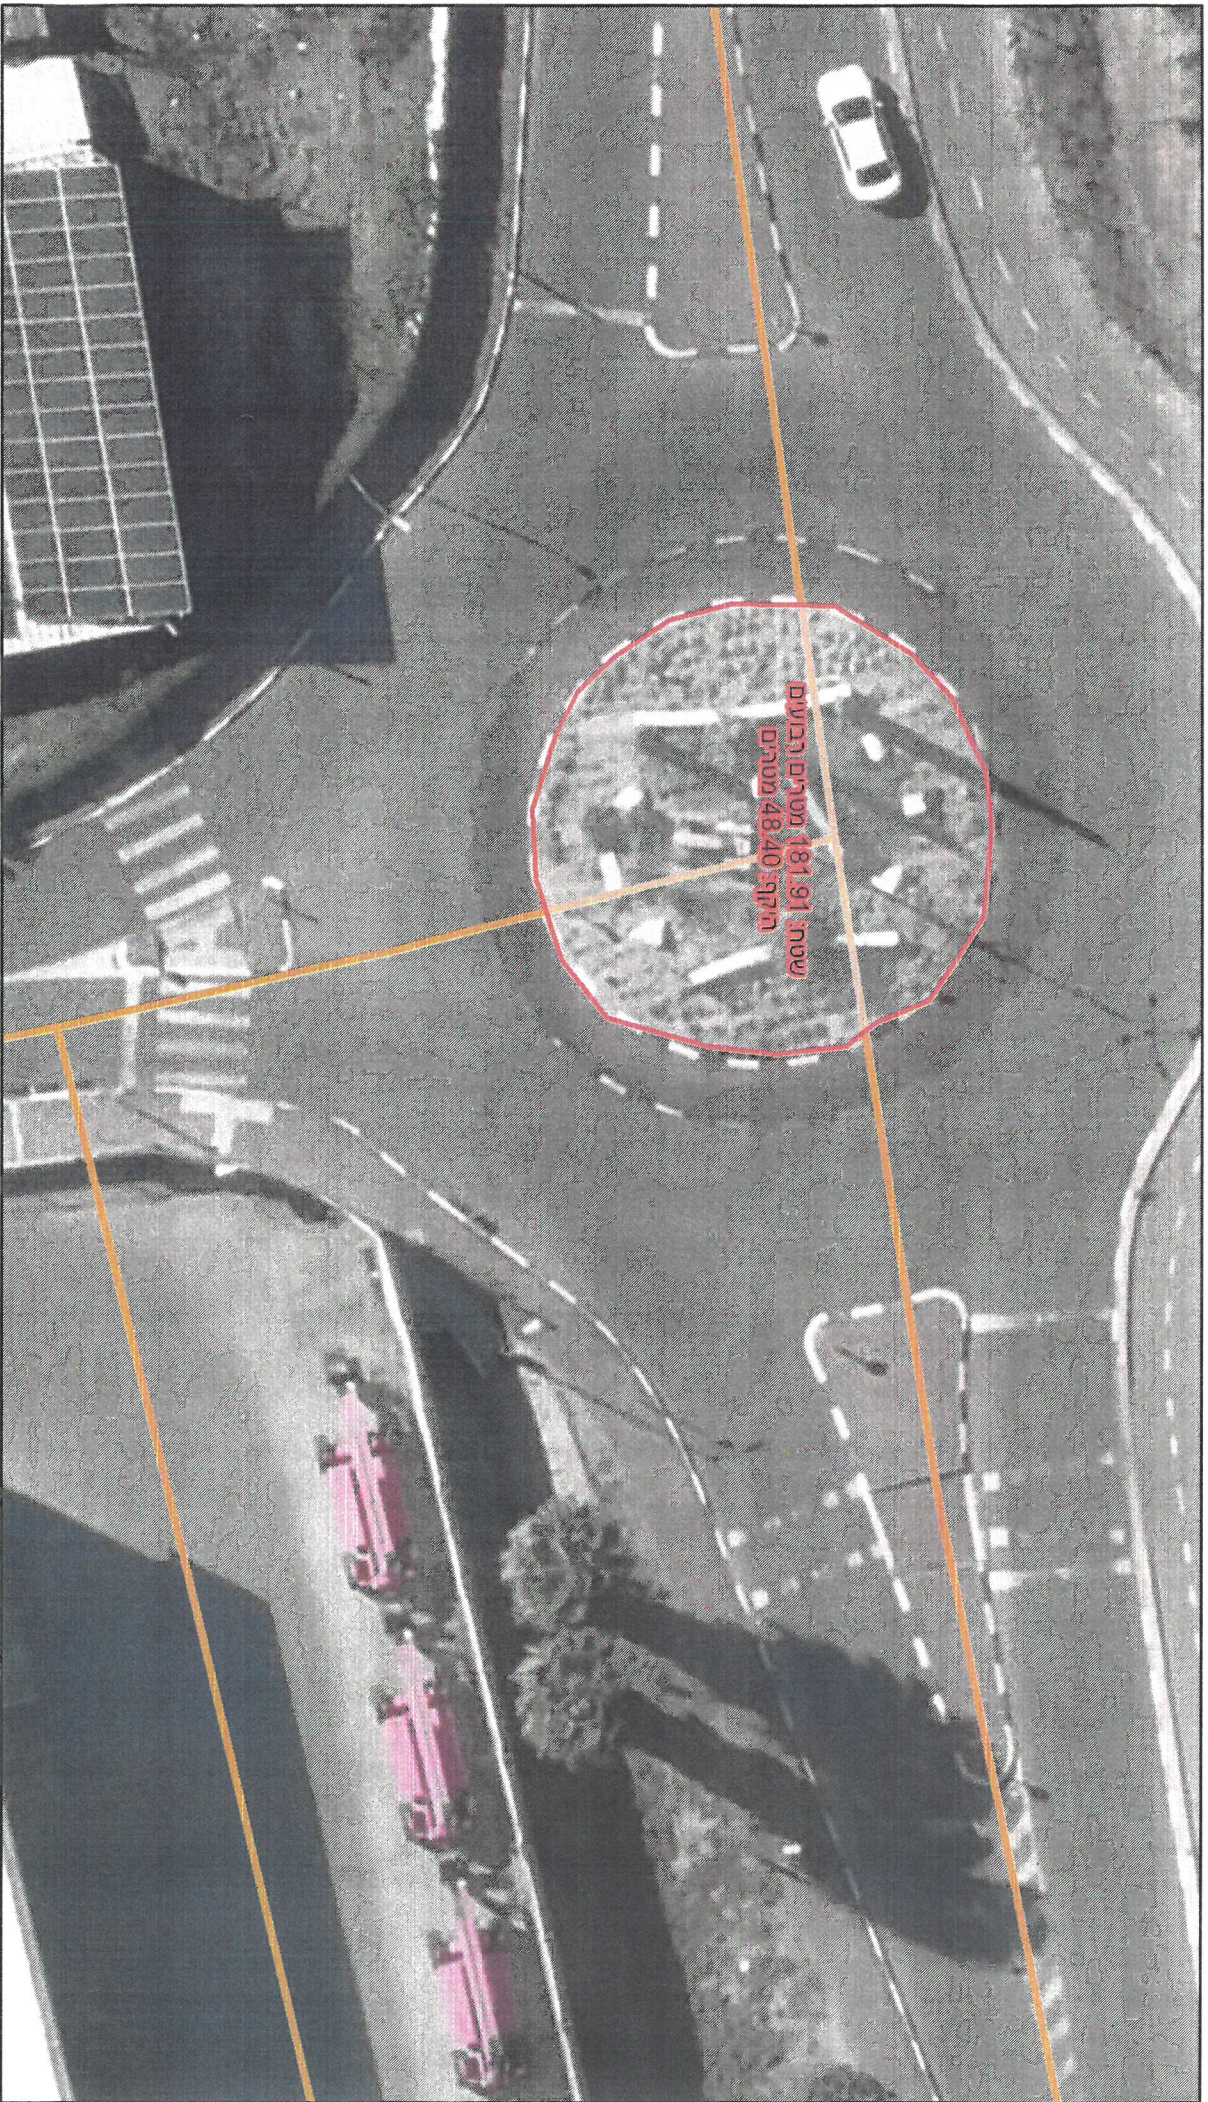

כ"ב תשפ"ג

שטח 358.77 מטרים רבועים
חלקה 67.91 מטרים

פברואר 2, 2023
רחובות
רחובות

רחובות
רחובות

שטח 304.20 מטרים רבועים
תקף: 62.18 מטרים

פברואר 2, 2023

רחובות

רחובות

פ'ני מ'א'ל'ן ז'מ - מ'א'ר'ת'ה

שטח: 303.44 מטרים רבועים
היקף: 62.87 מטרים

פברואר 2, 2023

רחובות

רחובות

כ"א אלול

שטח: 181.91 מטרים רבועים
הקרקע: 48.40 מטרים

פברואר 2, 2023

רחובות

רחובות

נייר התקליפ

מגורים, בריאות, בין בנייני המגורים - גינה
+ (מגורים) מקום גינה, גינה, גינה

170000

שטח: 846.63 מטרים רבועים
היקף: 138.87 מטרים

שטח: 915.47 מטרים רבועים
היקף: 302.69 מטרים

תחילת