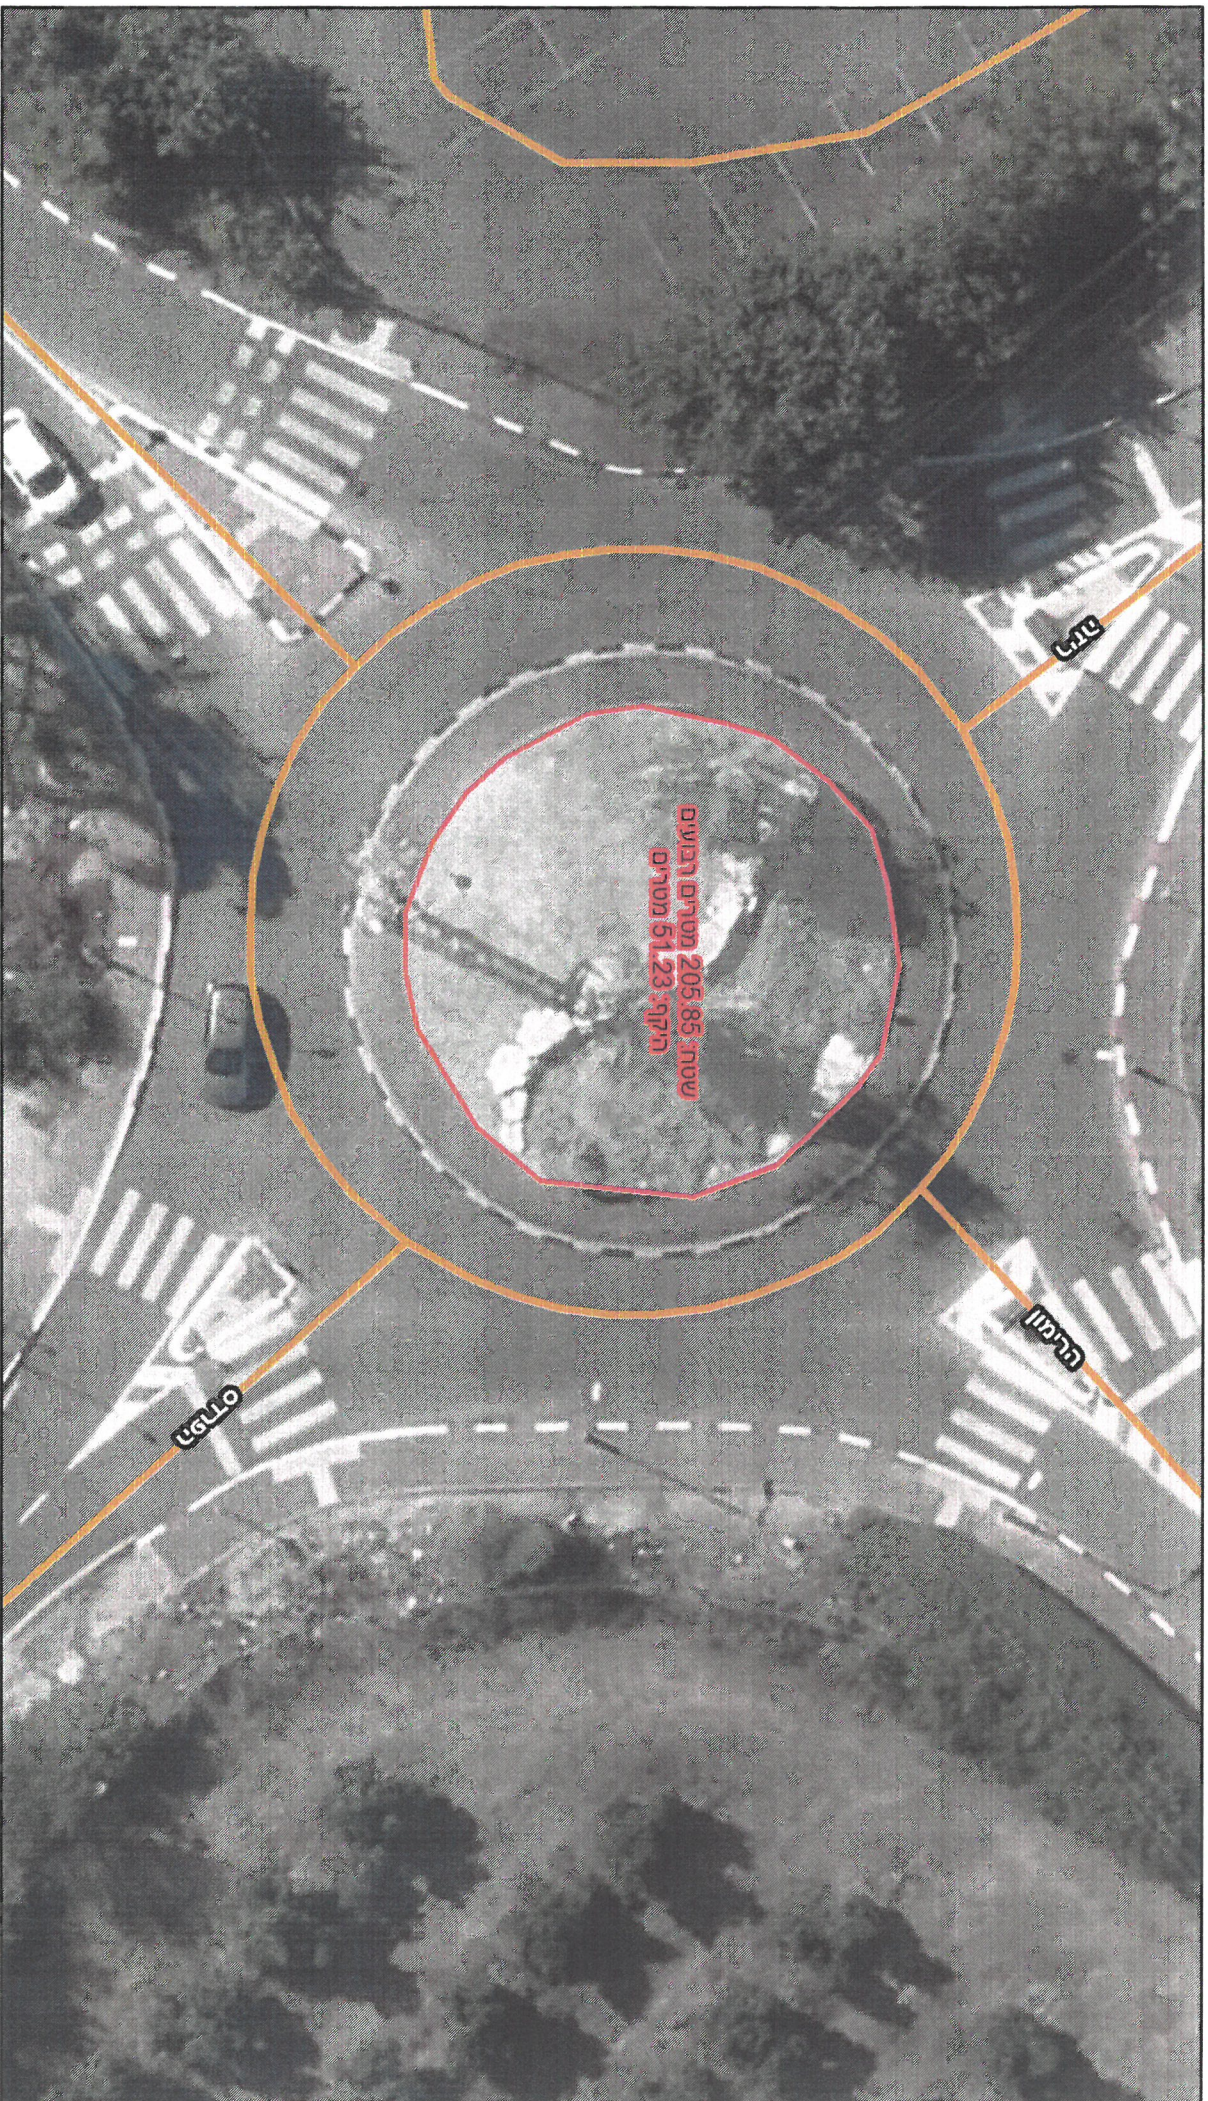

2 photos of the area - 012

3 - 012 - 1506111

שטח 2066.12 מטרים רבועים
חלק: 644.24 מטרים

הגליל

הגליל

פברואר 2, 2023
רחובות

רחובות

ז"צ מסמך חלופה
(אנשי החקלאים וצוות החלוקה וצוות המ"מ)

פברואר 2, 2023

רחובות

רחובות

ג'ד מ'רן אל'נה
(ת'ד נ'ס)

פברואר 2, 2023
רחובות
רחובות

כ"ב אלול

לואל

שטח: 2,122.25 מטרים רבועים
היקף: 52.02 מטרים

האנפר

כיוון הליכה

פברואר 2, 2023

רחובות

רחובות

פברואר 2, 2023

רחובות

רחובות