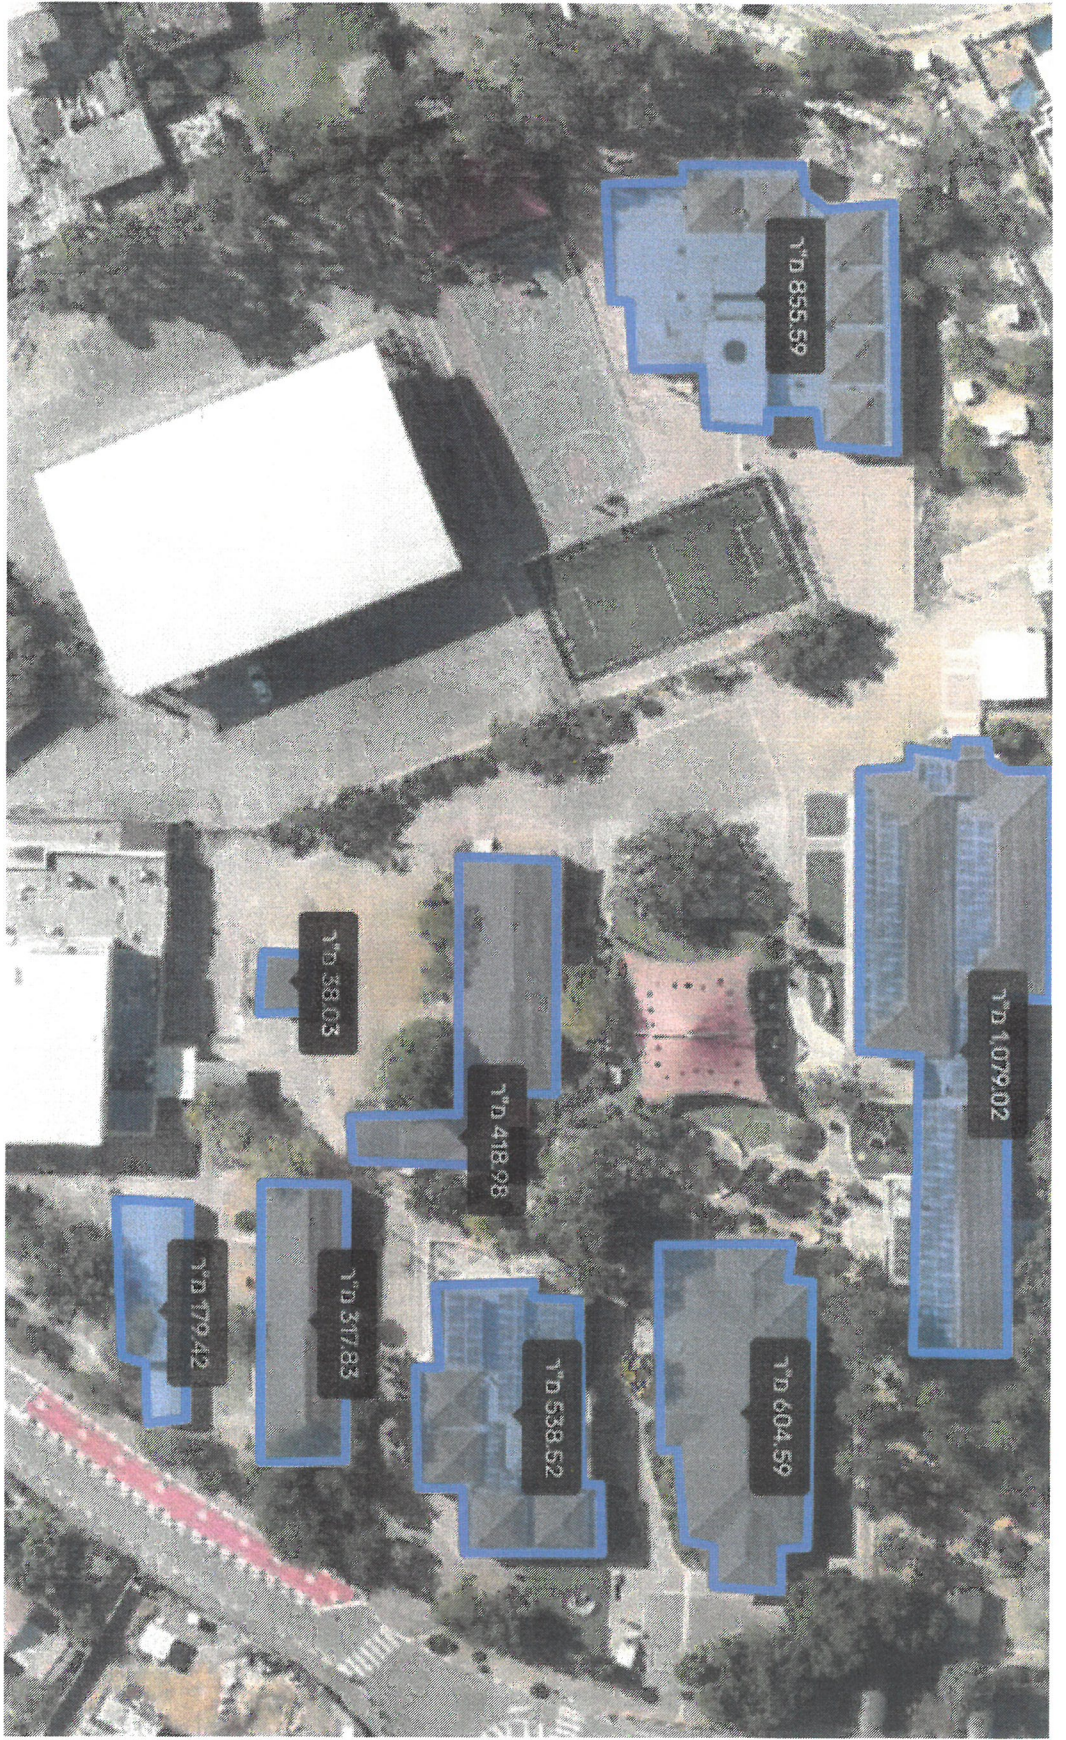

שטח: 257,174 מטרים רבועים
ת.ל.מ. 23204

פברואר 2023

רחובות

רחובות

כ"ה אלול

11D 20932.25
PJ3 21

11/20/20
"1'D"
4

1 10/20/2014 1:20

2 photos of the area - 012

3 - 012 - 1506111

שטח 2066.12 מטרים רבועים
חלק: 644.24 מטרים

הגליל

הגליל

פברואר 2, 2023
רחובות

רחובות

ז"צ מסמך חלופה
(אנשי החקלאים וצוות החלוקה וצוות המ"מ)

פברואר 2, 2023

רחובות

רחובות

ג'ד מ'רן אל'נה
(ת'ד נ'ס)

פברואר 2, 2023
רחובות
רחובות

כ"ב אלול

לואל

שטח: 2,122.25 מטרים רבועים
היקף: 52.02 מטרים

שטח (כניסה) למגרש טניס