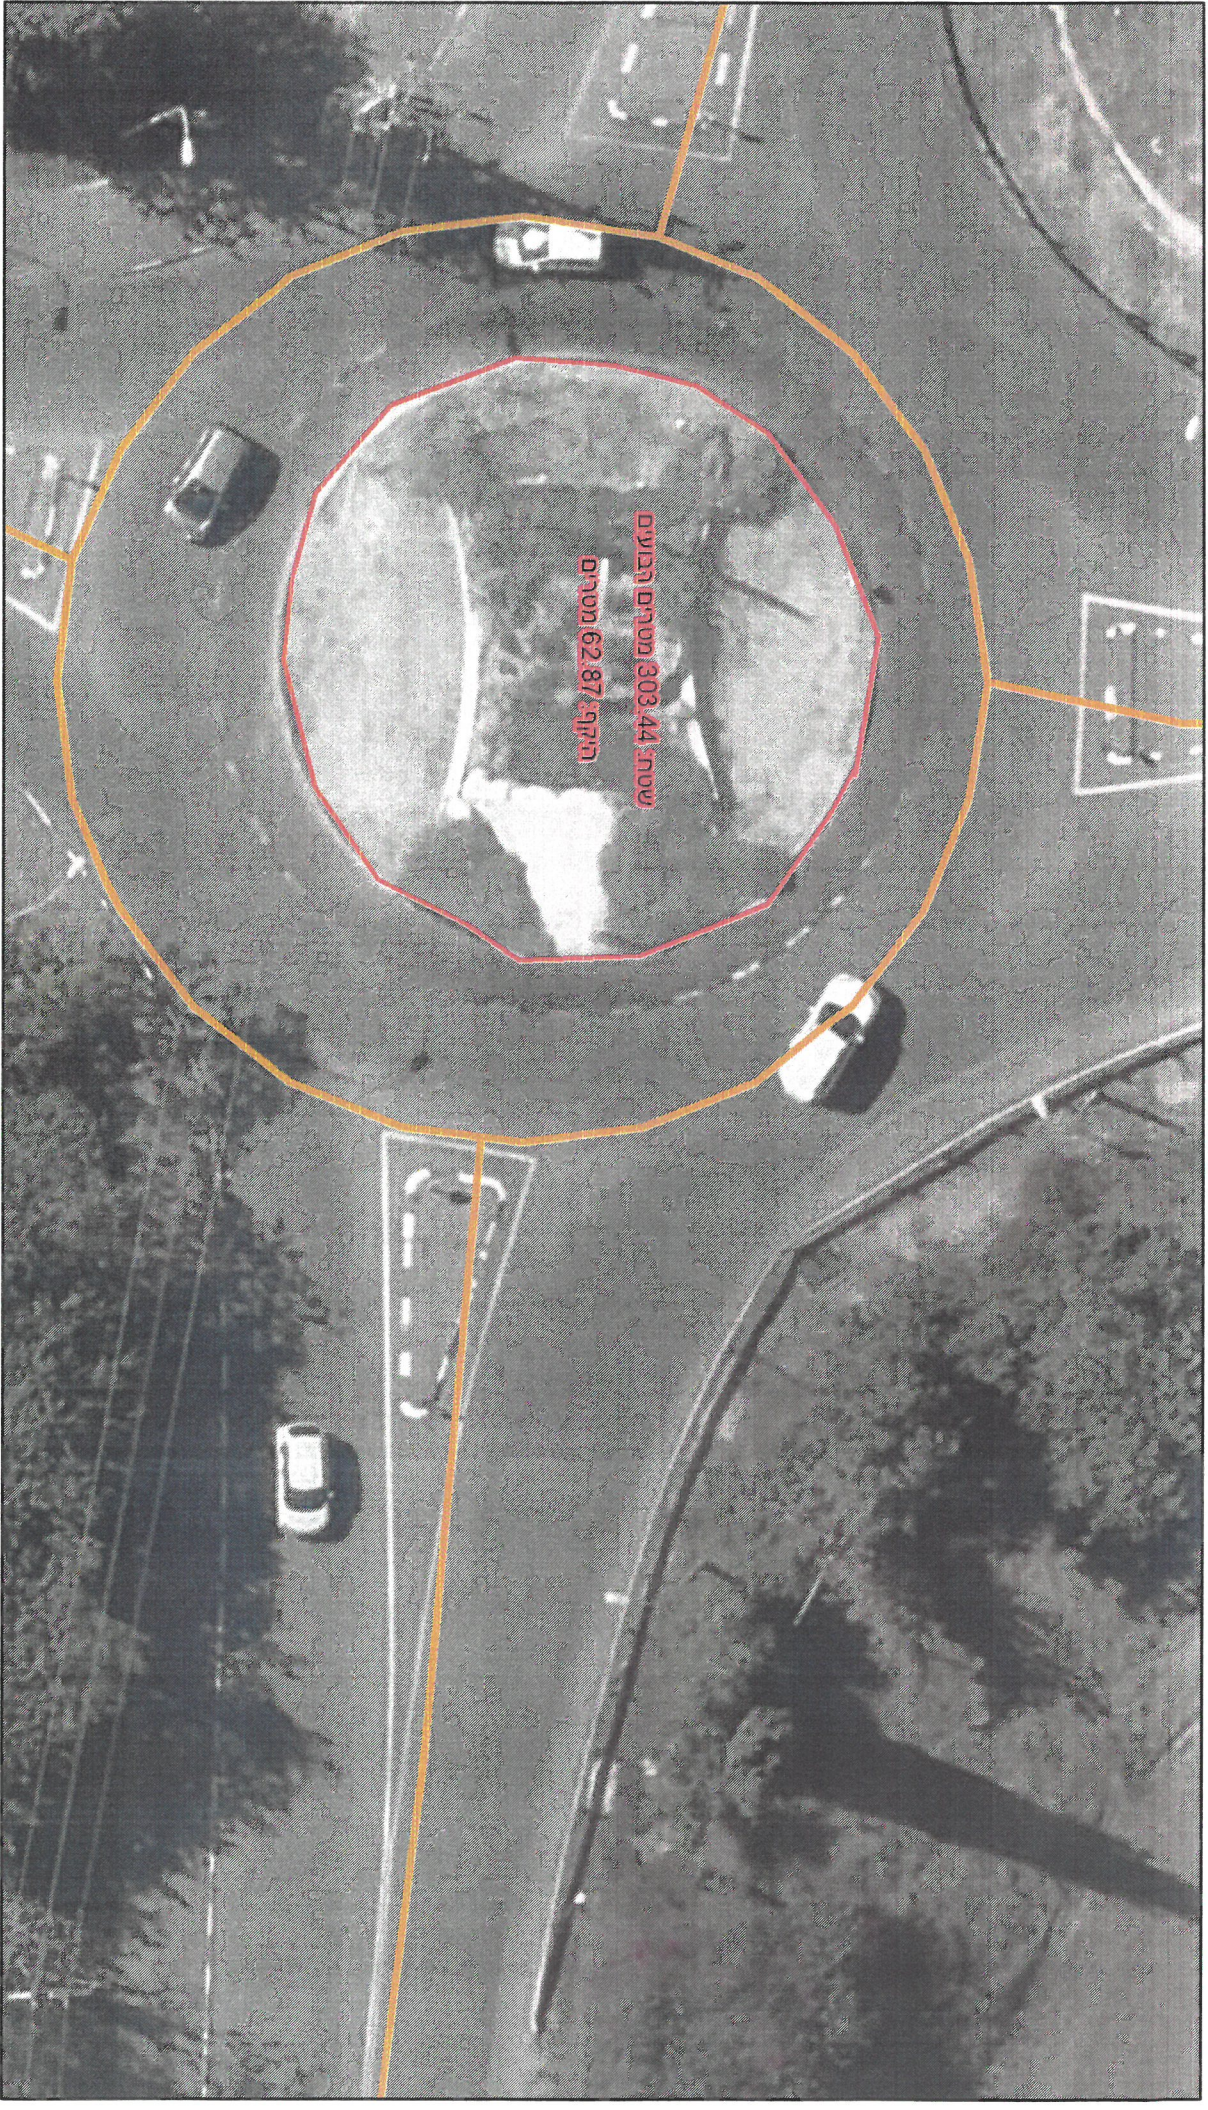

שטח: 303.44 מטרים רבועים
היקף: 62.87 מטרים

פברואר 2, 2023

רחובות

רחובות

כ"א אלול