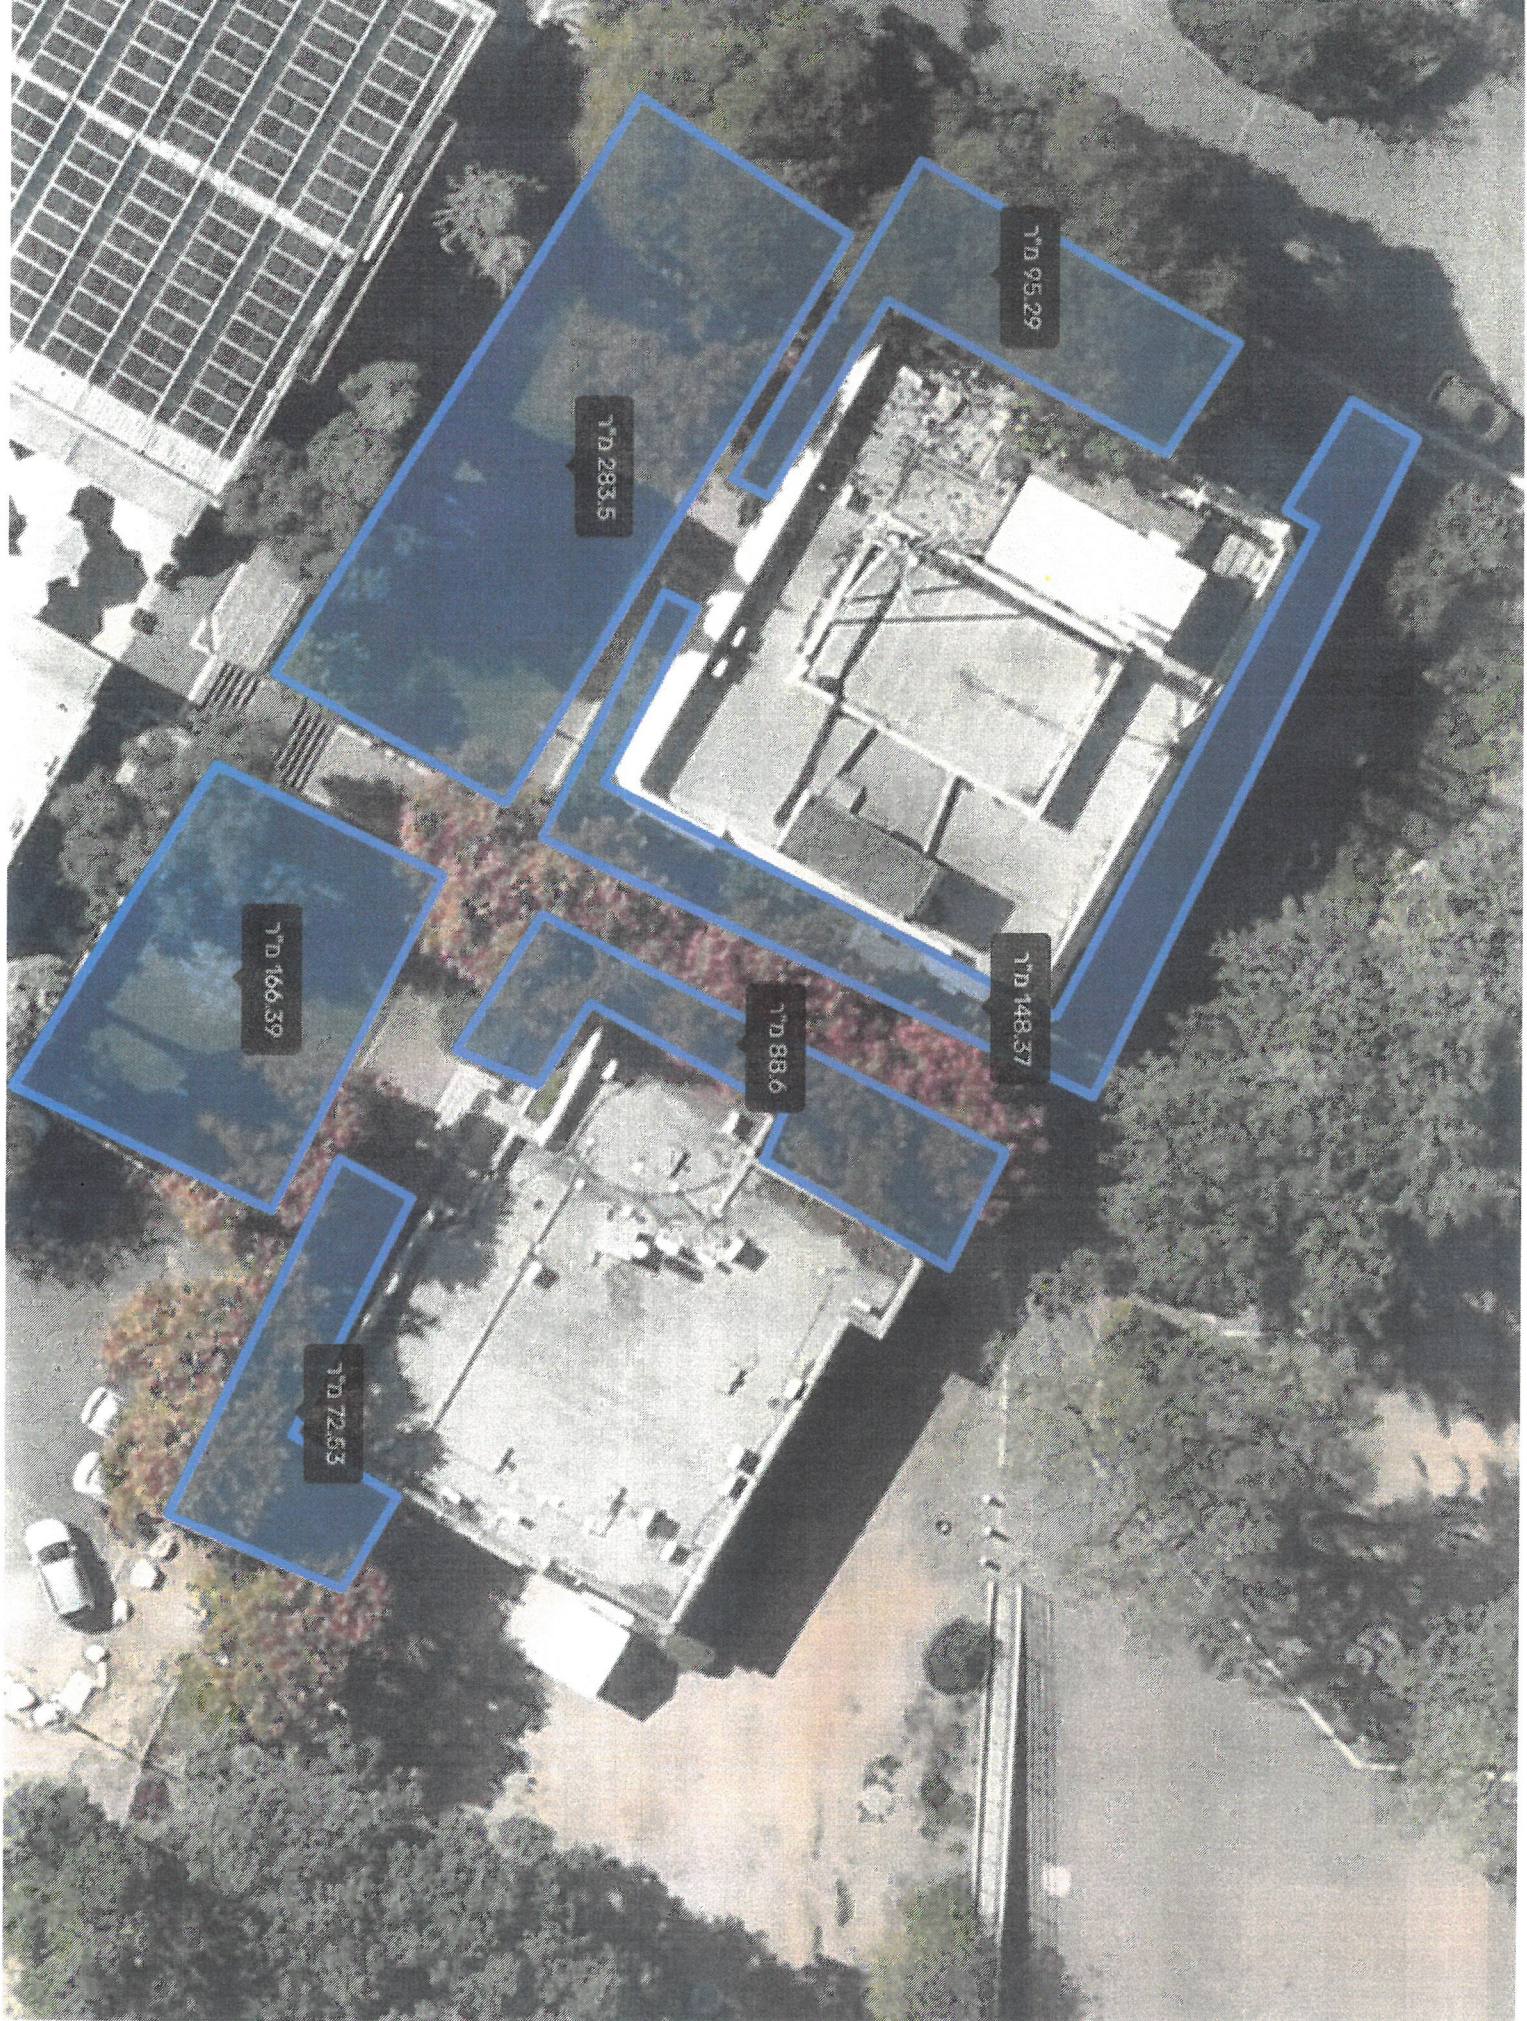

רחובות

רחובות

נייר התקליפ

מגורים, בריאות, בין בנייני המגורים - גינה
+ (מגורים) מקום גינה, גינה, גינה

170000

שטח: 846.63 מטרים רבועים
היקף: 138.87 מטרים

שטח: 915.47 מטרים רבועים
היקף: 302.69 מטרים

תחילת

אמצע

אספקת מים וסניטציה

פברואר 2, 2023
רחובות

רחובות

SYN
+
N/cont

תפוז

הרמון

מנורה

פברואר 2, 2023

רחובות

רחובות

שטח: 8043.95 מטרים רבועים
מיקוד: 367.47 מטרים

הרימון

האשכול

מאילם
2020 מ"ר איתאנסים
2/3 1/2

שטח 254.78 מטרים רבועים
תקף: 168.34 מטרים