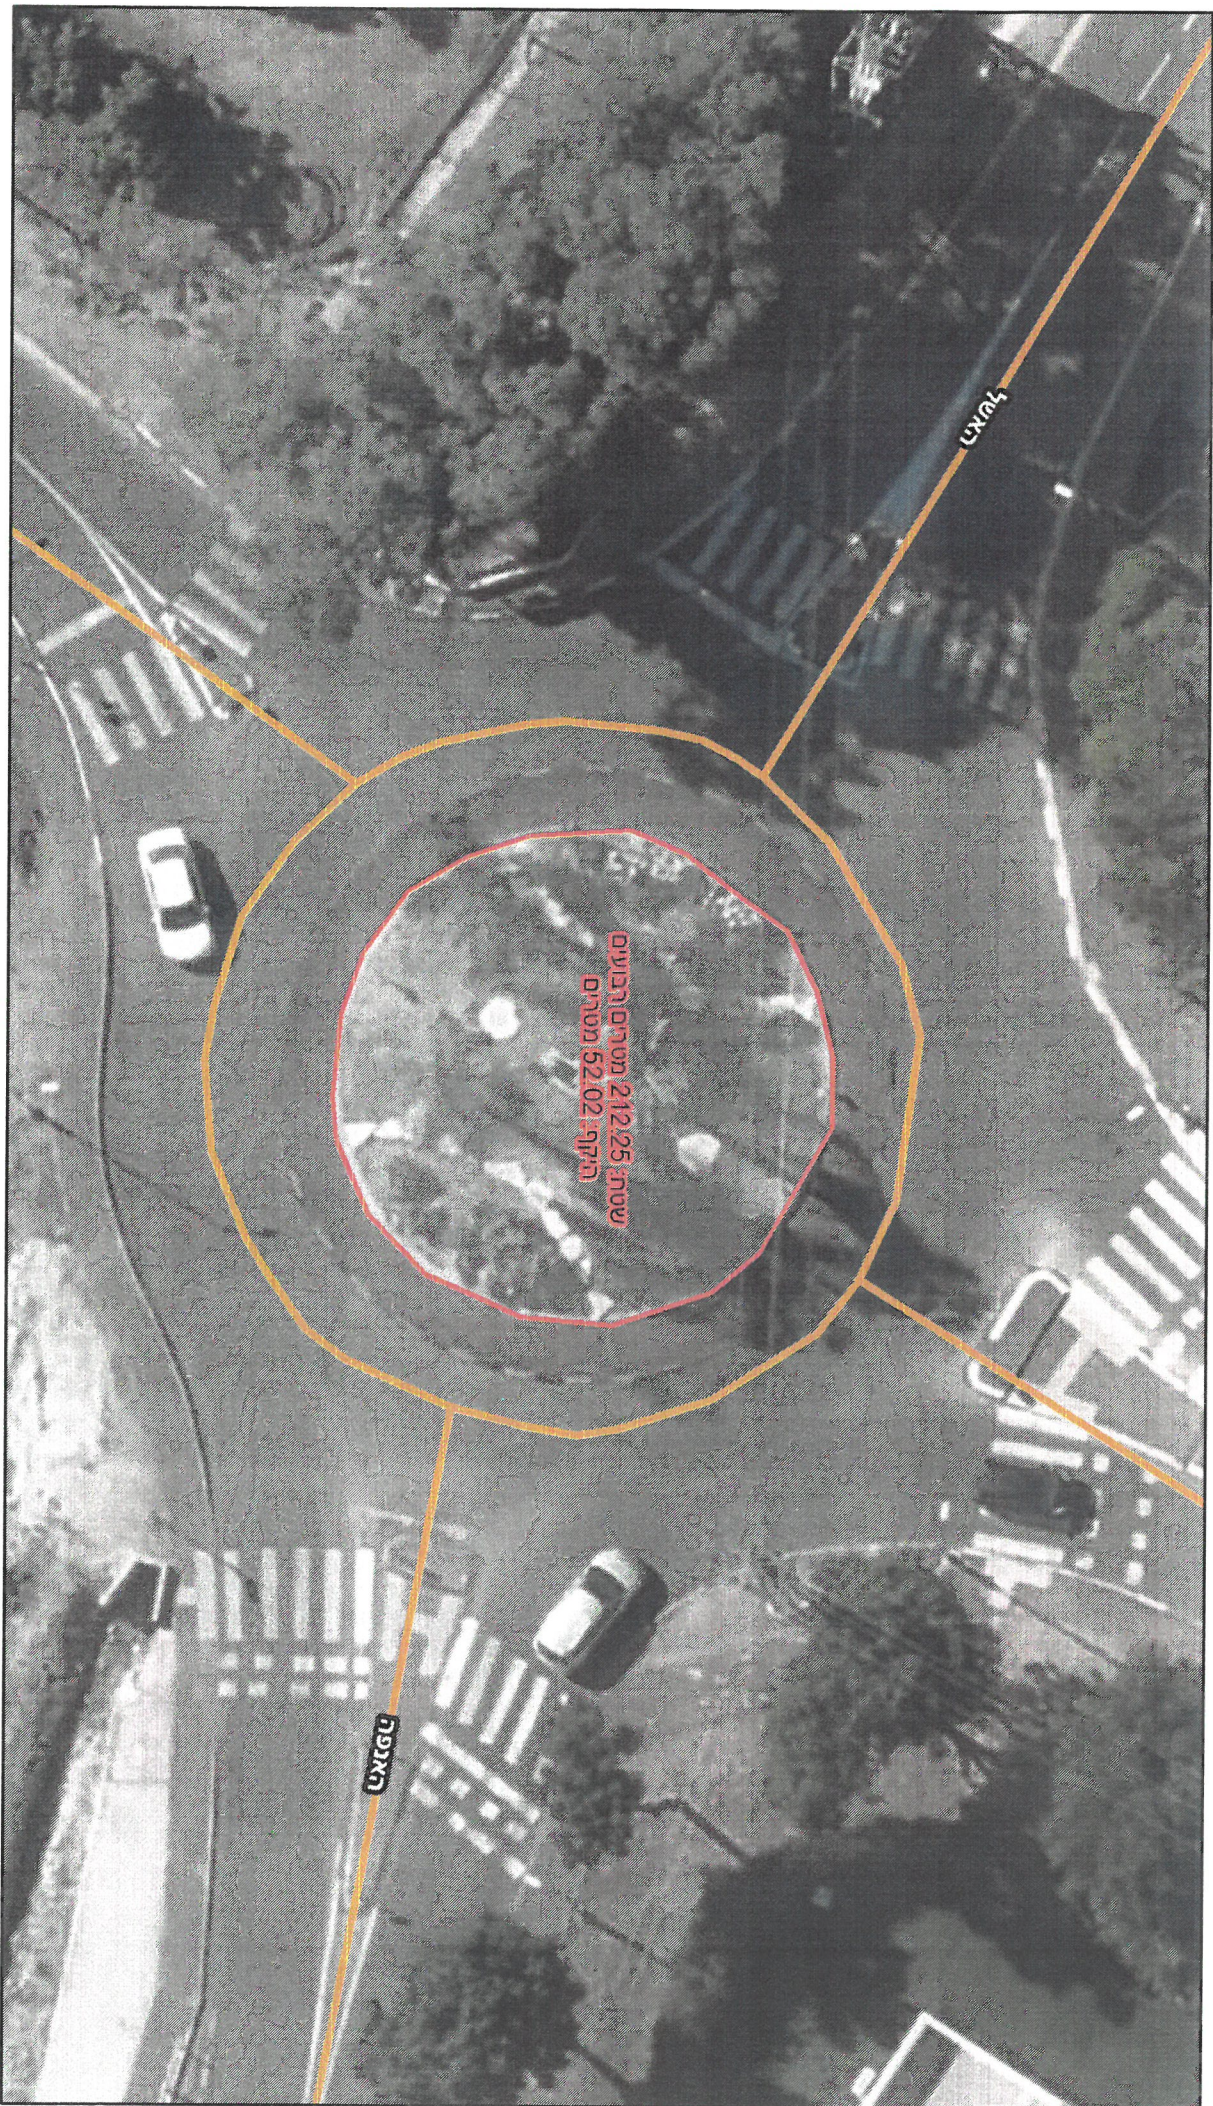

2 photos of the area - 012

3 - 012 - 1506111

שטח 2066.12 מטרים רבועים
חלק: 644.24 מטרים

הגליל

הגליל

פברואר 2, 2023
רחובות

רחובות

ז"צ מסמך חלופה
(אנשי החקלאים וצוות החלוקה וצוות המ"מ)

פברואר 2, 2023

רחובות

רחובות

ג'ד מ'רן אל'נה
(ת'ד נ'ס)

פברואר 2, 2023
רחובות
רחובות

כ"ב אלול

לואל

שטח: 2,122.25 מטרים רבועים
היקף: 52.02 מטרים

כ"ב תשפ"ג

שטח 358.77 מטרים רבועים
חלקה 67.91 מטרים

פברואר 2, 2023
רחובות
רחובות

רחובות
רחובות

שטח 304.20 מטרים רבועים
תקף: 62.18 מטרים

פברואר 2, 2023

רחובות

רחובות