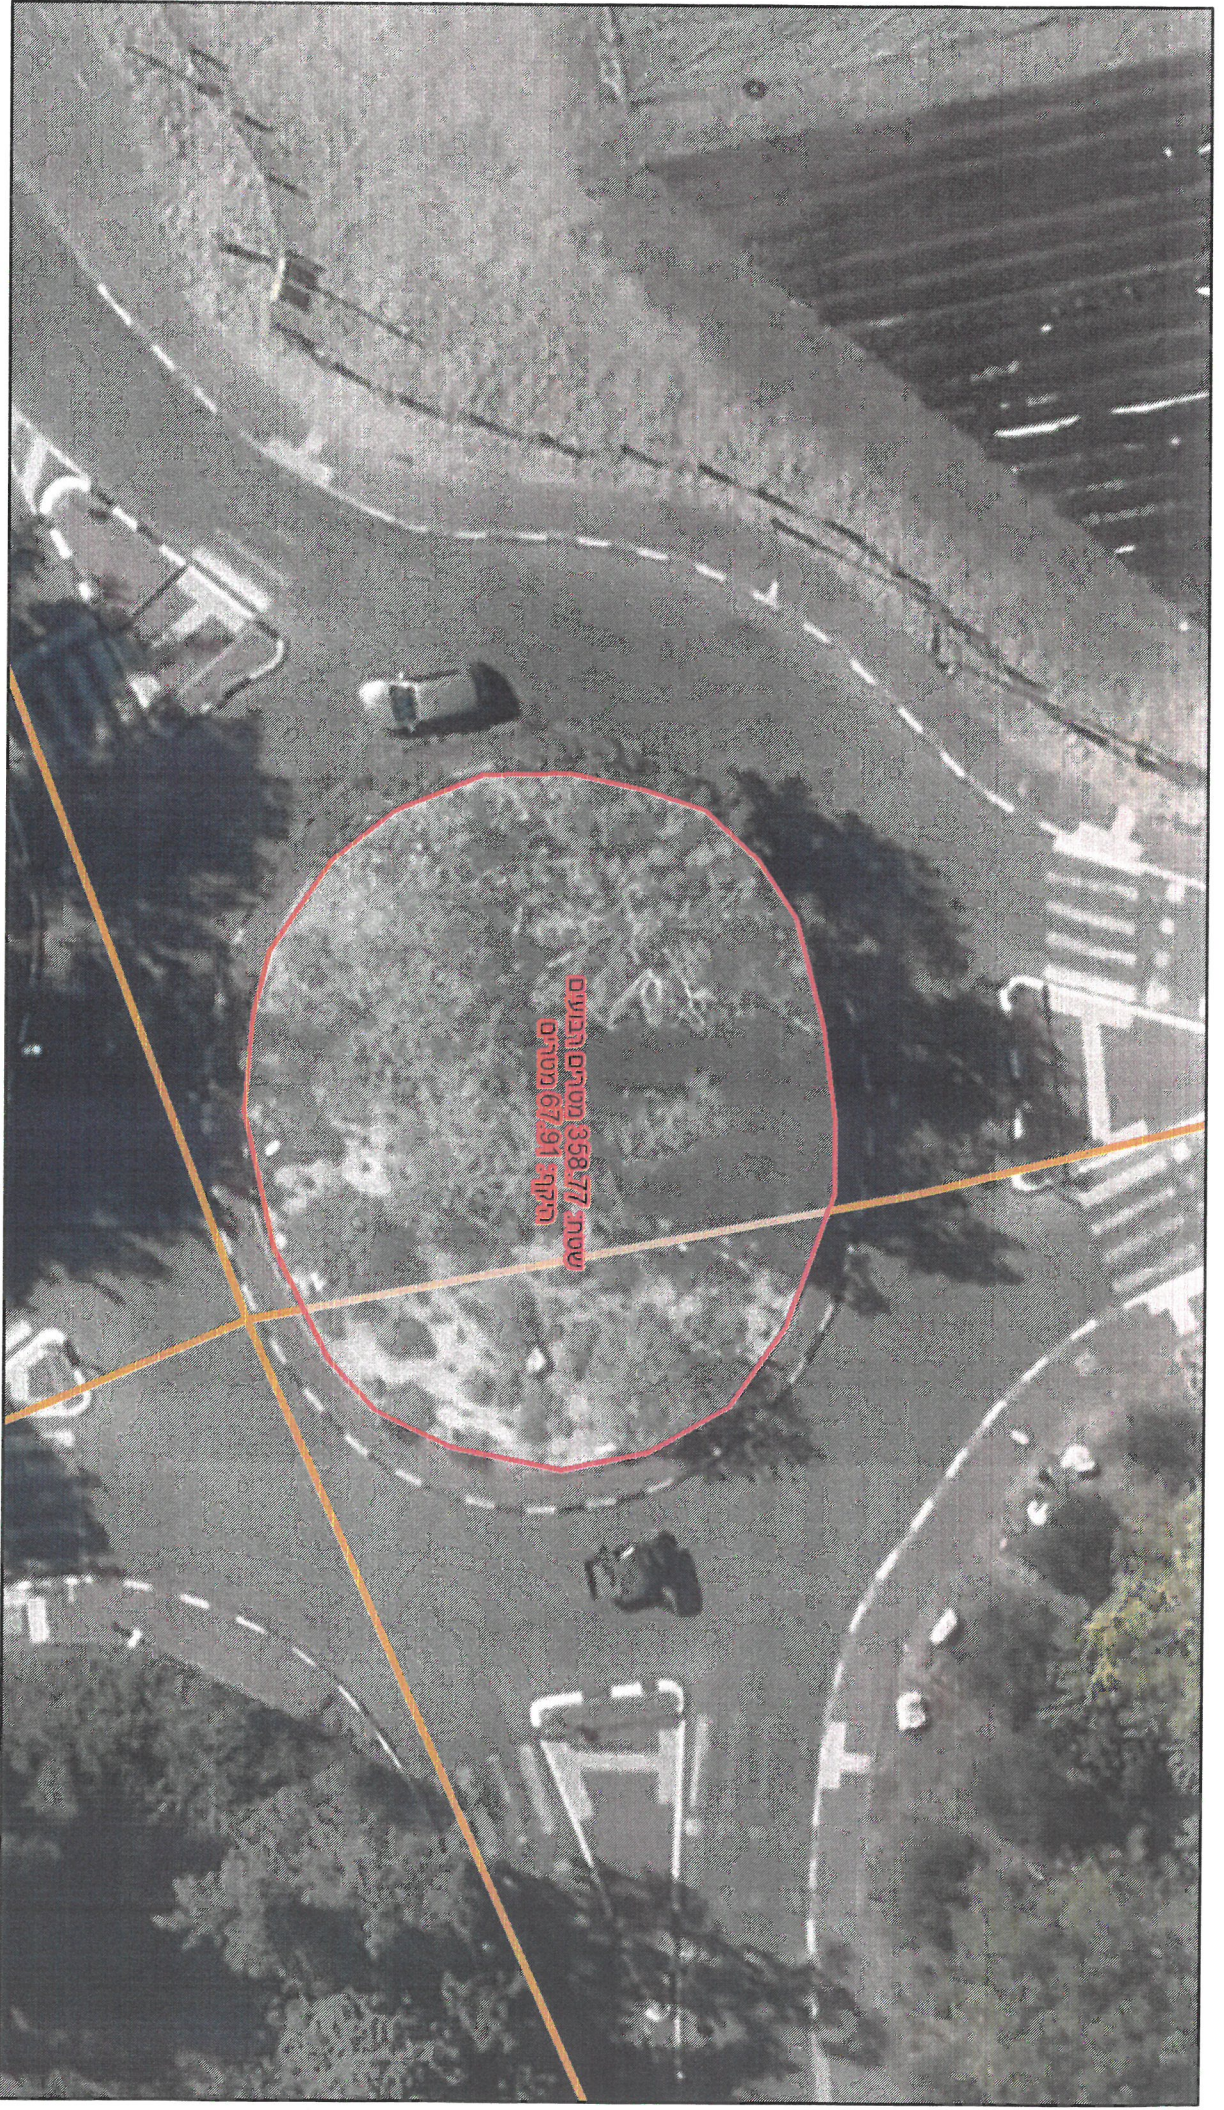

2 photos of the area - 012

3 - 012 - 1506111

שטח 2066.12 מטרים רבועים
חלק: 644.24 מטרים

הגליל

הגליל

פברואר 2, 2023
רחובות

רחובות

ז"צ מסמך חלופה
(אנשי החקלאים וצוות החלוקה וצוות המ"מ)

פברואר 2, 2023

רחובות

רחובות

ג'ד מ'רן אל'נה
(ת'ד נ'ס)

פברואר 2, 2023
רחובות
רחובות

כ"ב אלול

לואל

שטח: 2,122.25 מטרים רבועים
היקף: 52.02 מטרים

האנפר

כיוון הליכה

פברואר 2, 2023

רחובות

רחובות

פברואר 2, 2023

רחובות

רחובות

כ"ב תשפ"ג

שטח 358.77 מטרים רבועים
חלקה 67.91 מטרים

פברואר 2, 2023
רחובות
רחובות

רחובות
רחובות

שטח 304.20 מטרים רבועים
תקף: 62.18 מטרים

פברואר 2, 2023

רחובות

רחובות