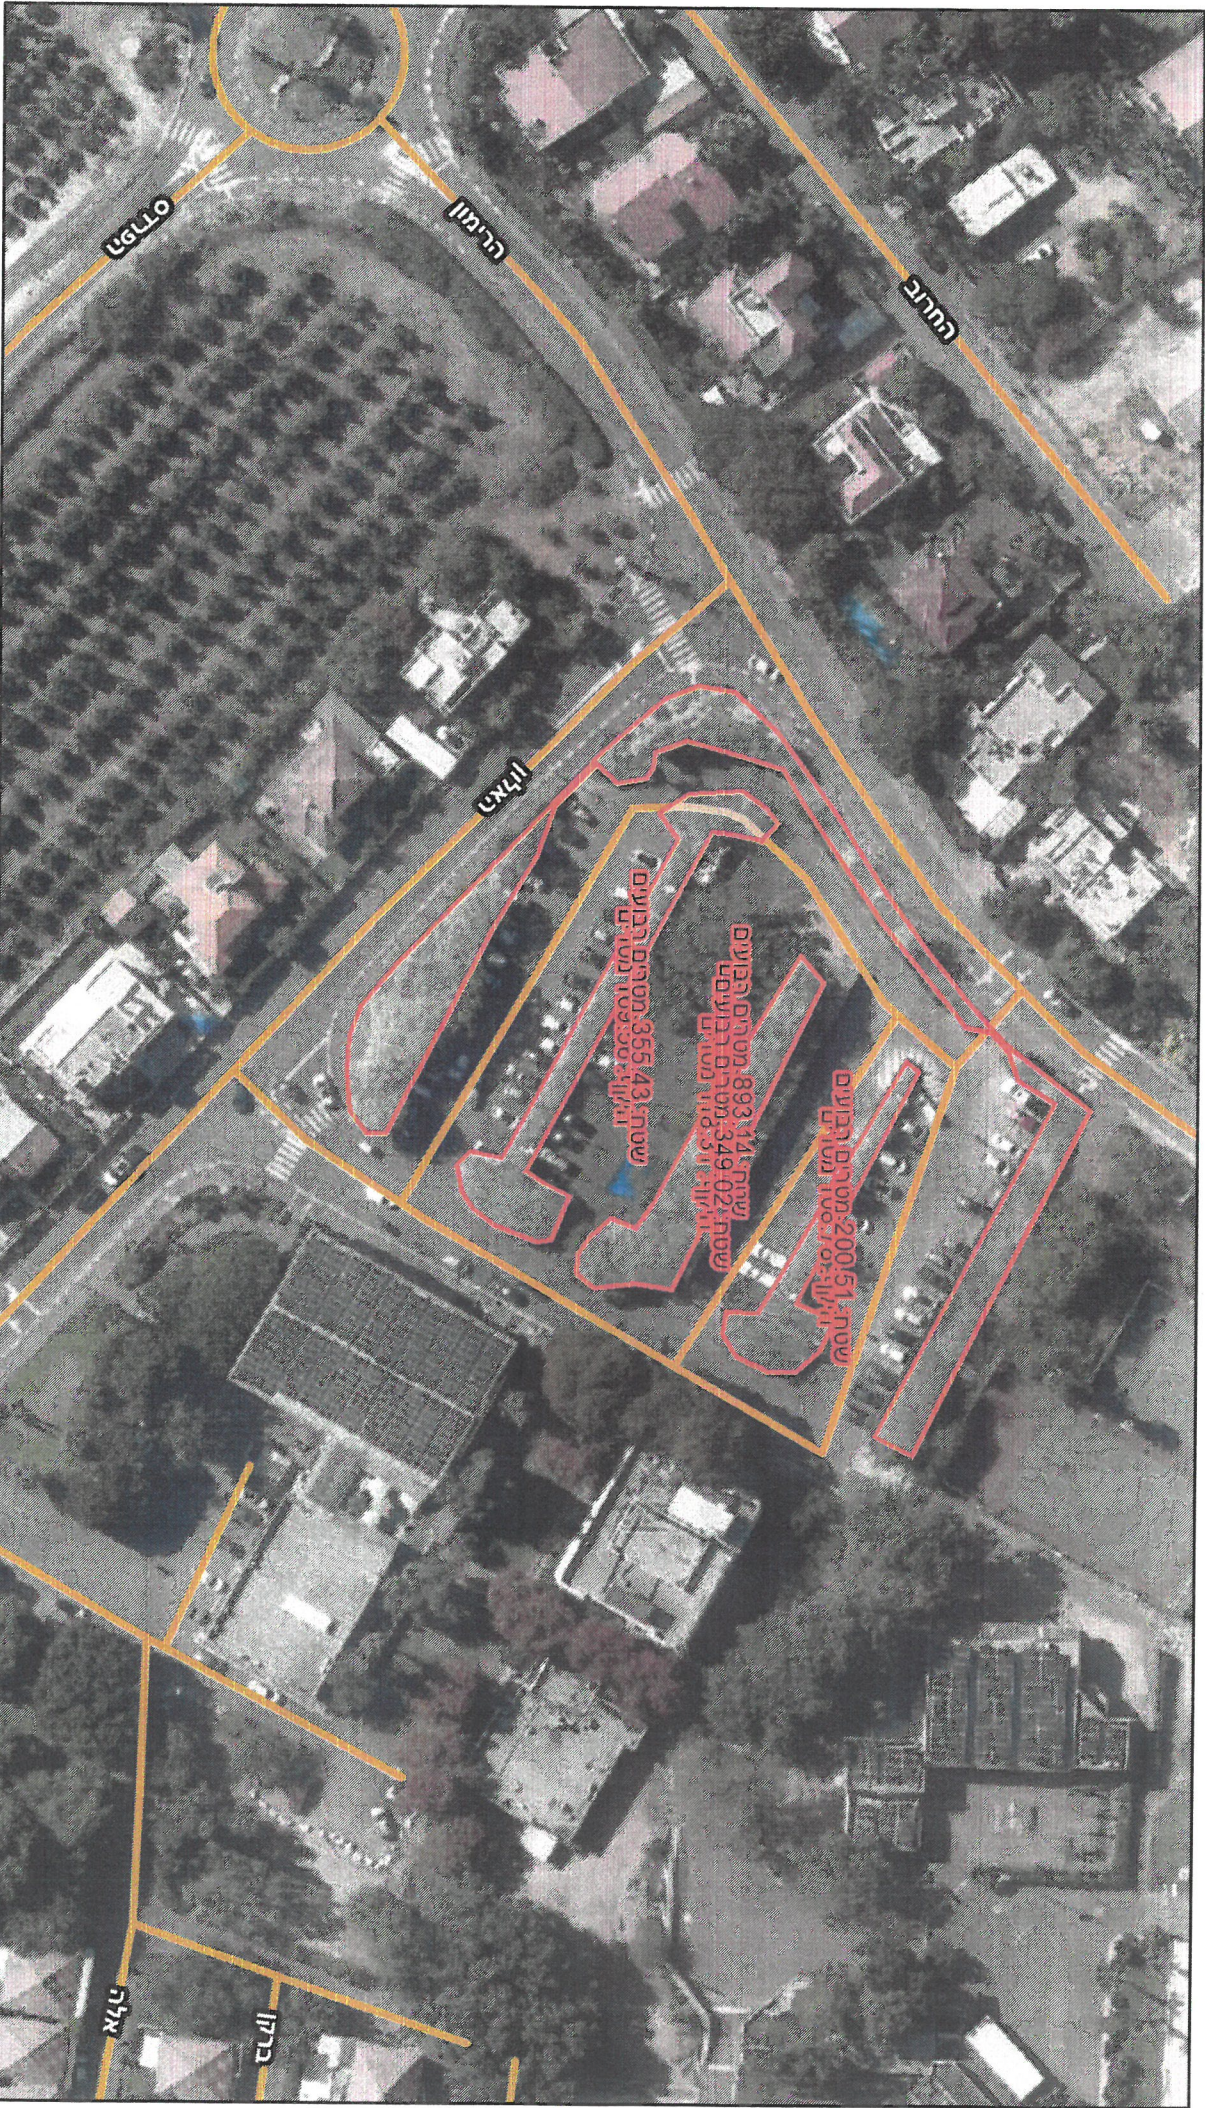

אמצע

אספקת מים וסניטציה

פברואר 2, 2023
רחובות

רחובות

SYN
+
N/cont

תפוז

הרמון

מנורה

הגליל

אלה

ברק

פברואר 2, 2023

רחובות

רחובות

א"י חז"ל
זיוסוף

200
+ 350
+ 890
1440

פברואר 2, 2023

רחובות

רחובות

שטח: 8043.95 מטרים רבועים
מיקוד: 367.47 מטרים

הרימון

האשכול

מאילם
2020 מ"ר איתאנסים
2/3 1/2

שטח 254.78 מטרים רבועים
תקף: 168.34 מטרים