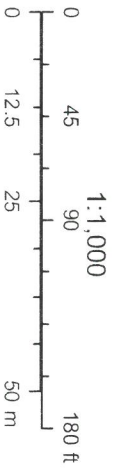

שטח: 275.81 מטרים רבועים
תק"ף: 93.41 מטרים

שטח: 47.88 מטרים רבועים
תק"ף: 65.16 מטרים

שטח: 202.75 מטרים רבועים
תק"ף: 72.68 מטרים

קר"מ

פברואר 2, 2023

רחובות

רחובות

שטח: 123,12.49 מטרים רבועים
ת.ל.מ. 485119

שטח: 257,174 מטרים רבועים
ת.ל.מ. 23204

פברואר 2023

רחובות

רחובות

כ"ה אלול

11D 20932.25
PJ3 21

11/20/20
"1'D"
4

1 10/20/2014 1:20

2 photos of the area - 012

3 - 012 - 1506111

שטח 2066.12 מטרים רבועים
חלק: 644.24 מטרים

הגליל

הגליל

פברואר 2, 2023
רחובות

רחובות

ז"צ מסמך חלופה
(אנשי החקלאים וצוות החלוקה וצוות המ"מ)

פברואר 2, 2023

רחובות

רחובות

ג'ד מ'רן אל'נה
(ת'ד נ'ס)

פברואר 2, 2023
רחובות
רחובות

כ"ב אלול

לואל

שטח: 2,122.25 מטרים רבועים
היקף: 52.02 מטרים