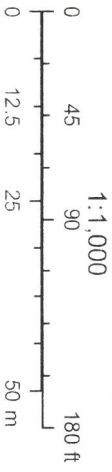

שטח: 275.81 מטרים רבועים
תק"ף: 93.41 מטרים

שטח: 47.88 מטרים רבועים
תק"ף: 65.16 מטרים

שטח: 202.75 מטרים רבועים
תק"ף: 72.68 מטרים

קר"מ

פברואר 2, 2023

רחובות

רחובות

שטח: 123,12.49 מטרים רבועים
ת.ל.מ. 485119

שטח: 257,174 מטרים רבועים
ת.ל.מ. 23204

פברואר 2023

רחובות

רחובות

כ"ה אלול

11D 20932.25
PJ3 21

11/20/20
"1'D"
4

1 10/20/2014 1:20

2 photos of the area - 012

3 - 012 - 1506111

שטח 2066.12 מטרים רבועים
חלק: 644.24 מטרים

הגליל

הגליל

פברואר 2, 2023
רחובות

רחובות

ז"צ מסמך חלופה
(אנשי החקלאים וצוות החלוקה וצוות המ"מ)