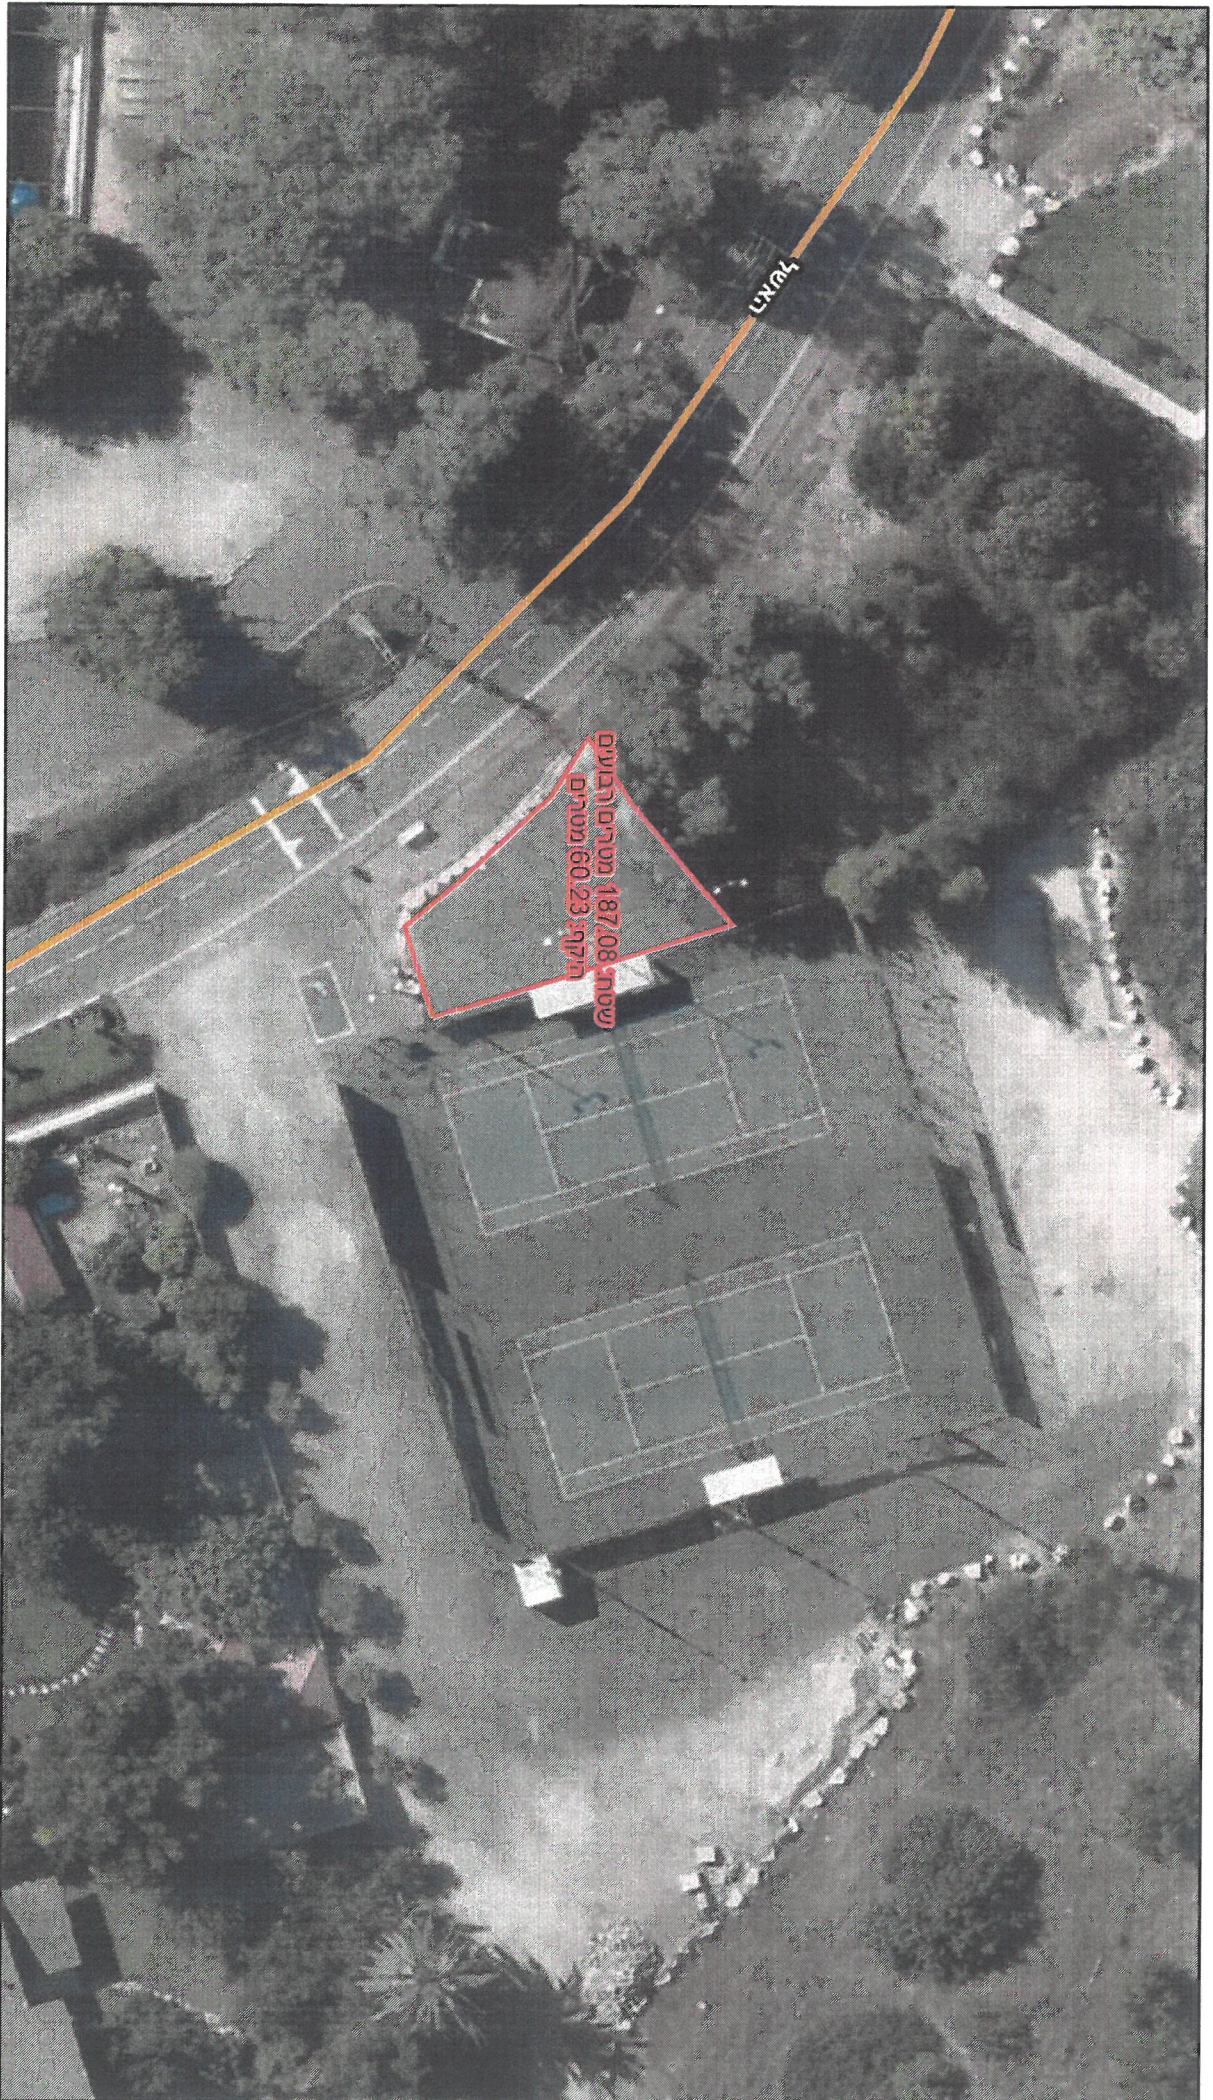

פברואר 2, 2023

רחובות

רחובות

שטח: 8043.95 מטרים רבועים
מיקוד: 367.47 מטרים

הרימון

האשכול

מאילם
2020 מ"ר איתאנסים
2/3 1/2

שטח 254.78 מטרים רבועים
תקף: 168.34 מטרים

שטח 198.23 מטרים רבועים
תקף: 76.43 מטרים

שטח 846.63 מטרים רבועים
תקף: 138.87 מטרים

אלפי
ארסי יו. א. י. ע.

פברואר 2, 2023
רחובות

שטח 47,200 מטר² ופנים
הקרקע 89,825 מטר²

רחמיאל

רחמיאל

אינפורמציה נוספת

פברואר 2023

רחובות

רחובות

שטח 187,08 מטרם רבועים
תקופה 60,23 מטרם

האגף

פברואר 2, 2023

רחובות

רחובות