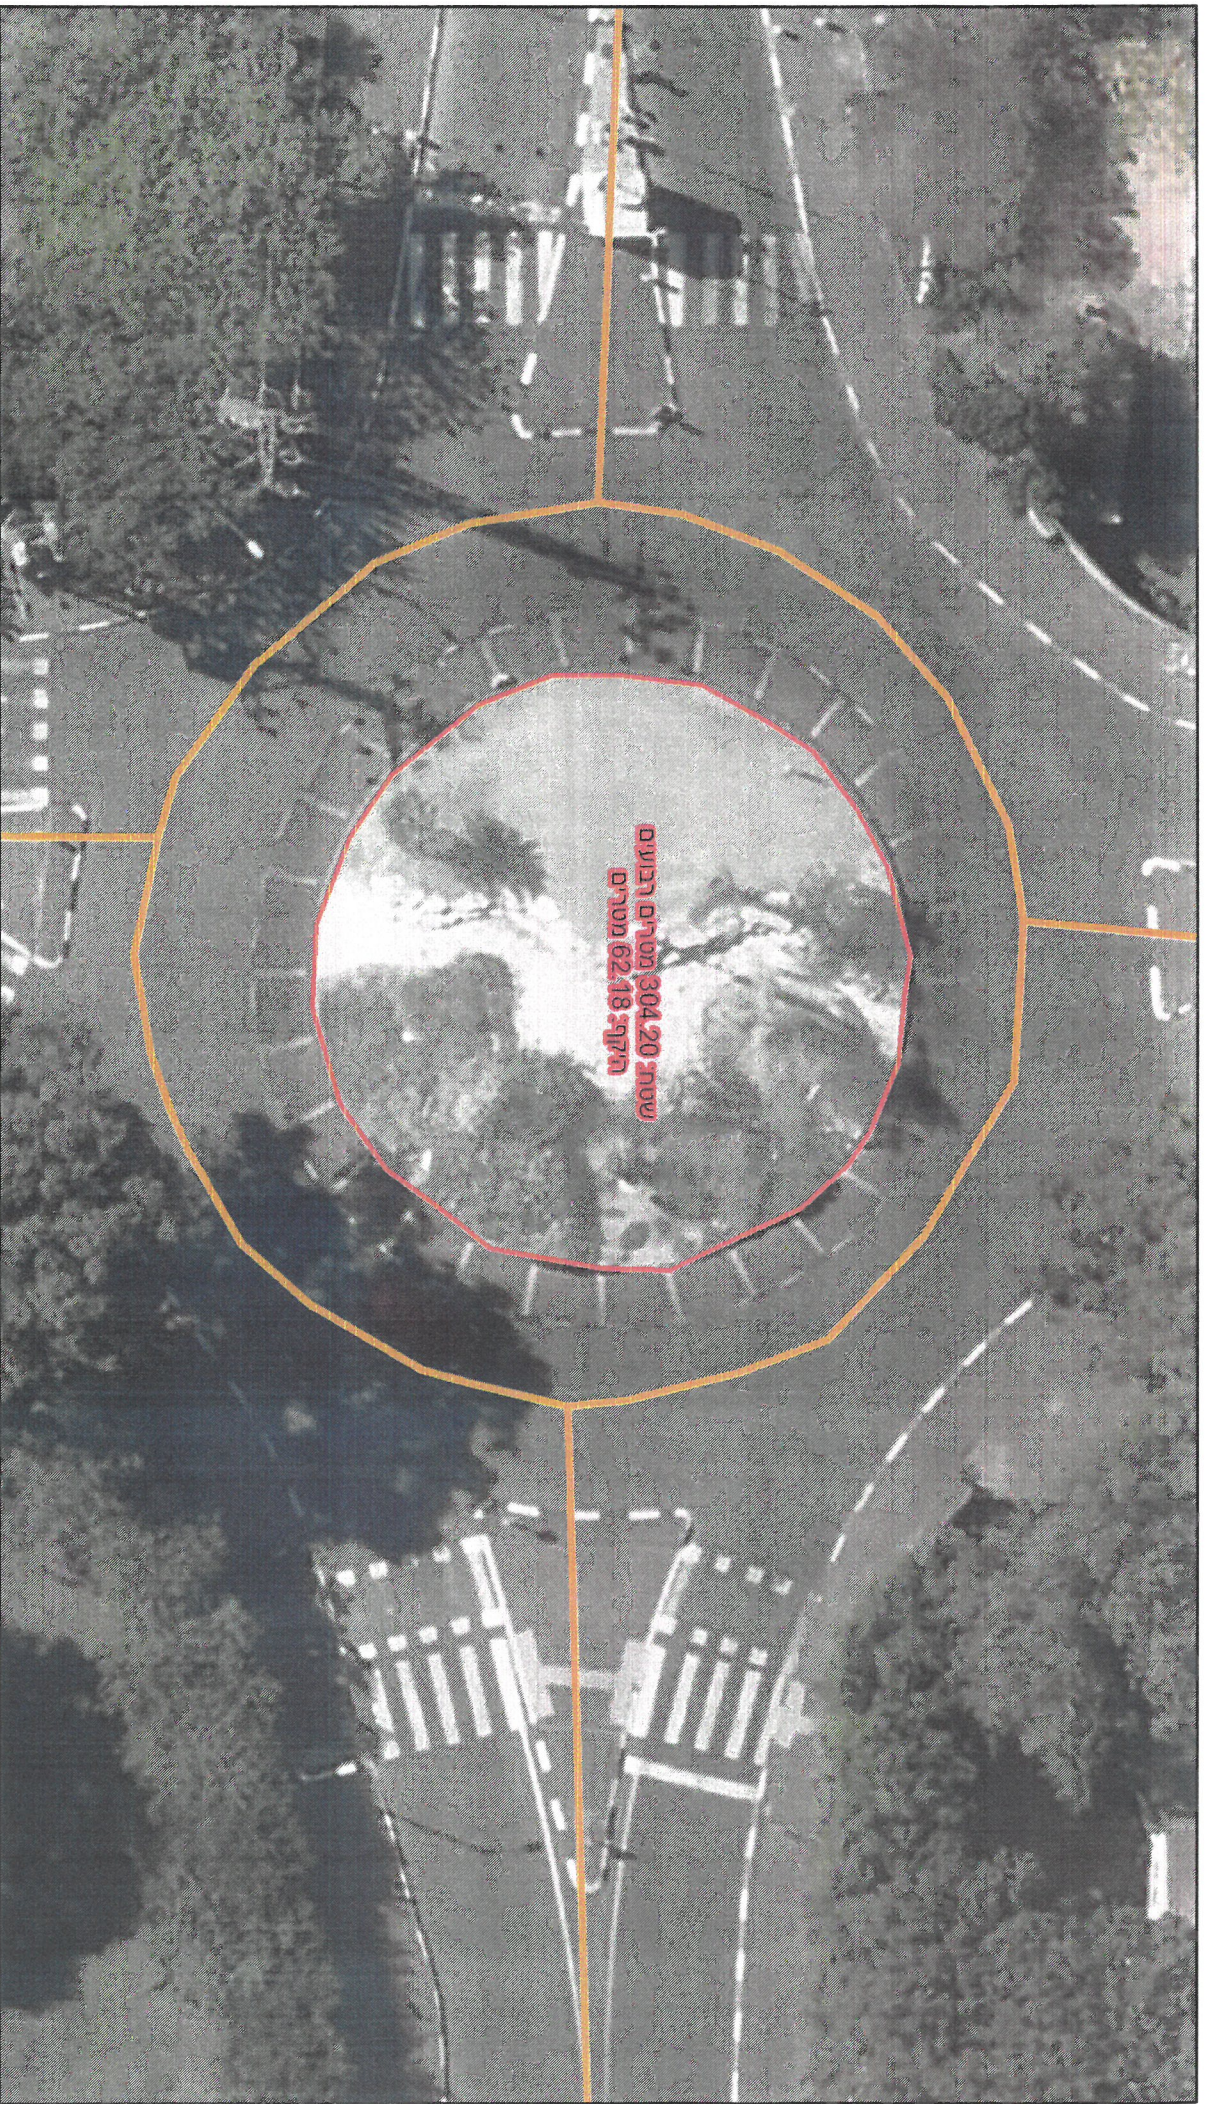

כ"ב תשפ"ג

שטח 358.77 מטרים רבועים
חלקה 67.91 מטרים

פברואר 2, 2023
רחובות
רחובות

רחובות
רחובות

שטח 304.20 מטרים רבועים
תקף: 62.18 מטרים

פברואר 2, 2023

רחובות

רחובות

פ'ני מ'א'ל'ן ז'מ - מ'א'ר'ת'ה

שטח: 303.44 מטרים רבועים
היקף: 62.87 מטרים

פברואר 2, 2023

רחובות

רחובות

כ"א אלול

שטח: 181.91 מטרים רבועים
הקרקע: 48.40 מטרים

פברואר 2, 2023

רחובות

רחובות

נייר התקליפ

מגורים, בריאות, בין בנייני המגורים - גינה
+ (מגורים) מקום גינה, גינה, גינה

170000

שטח: 846.63 מטרים רבועים
היקף: 138.87 מטרים

שטח: 915.47 מטרים רבועים
היקף: 302.69 מטרים

תחילת