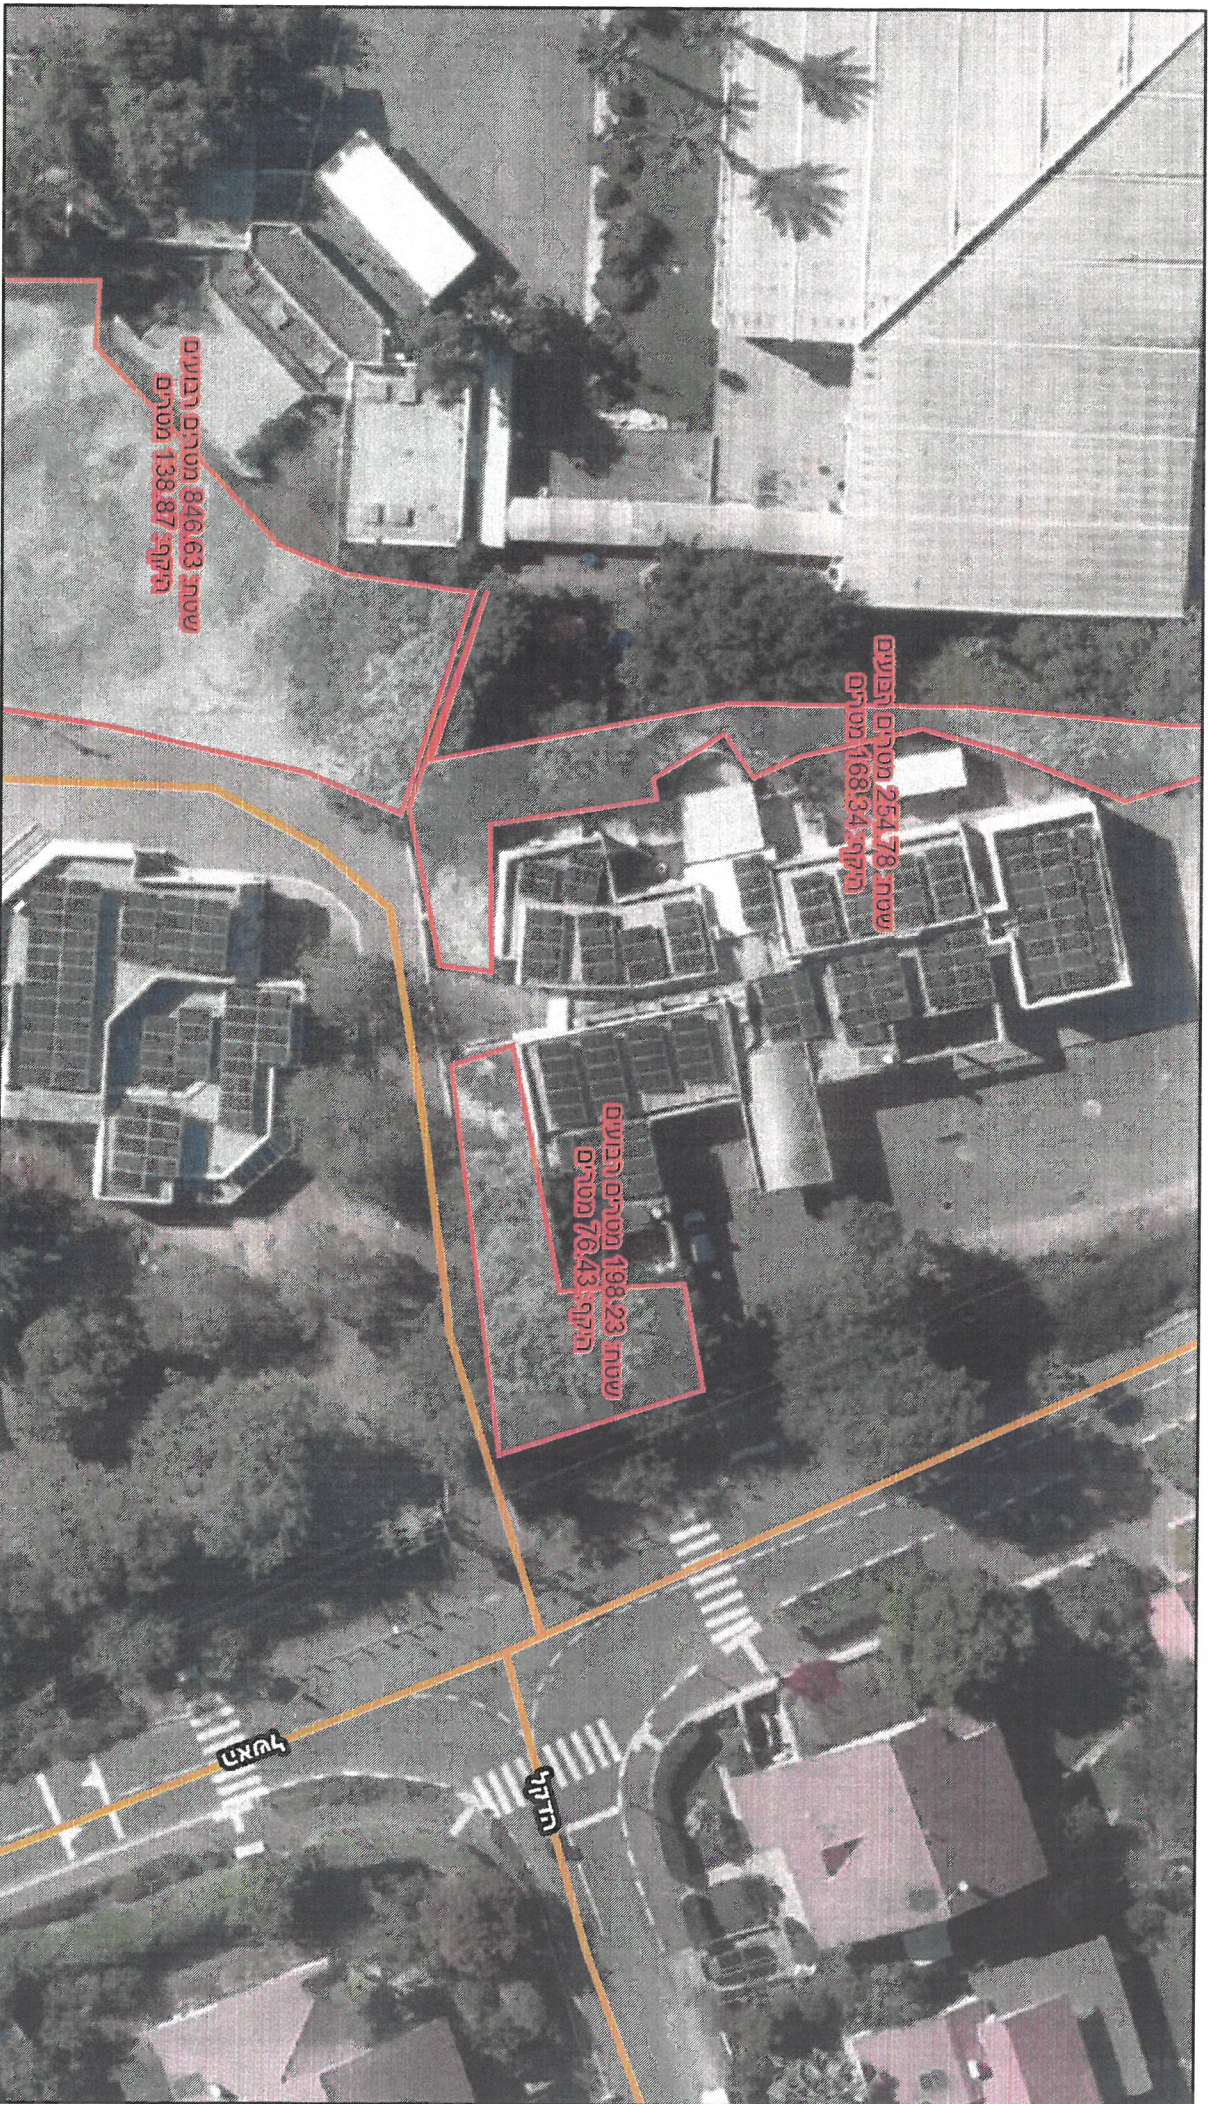

פברואר 2, 2023

רחובות

רחובות

שטח: 8043.95 מטרים רבועים
מיקוד: 367.47 מטרים

הרימון

האשכול

מאילם
2020 מ"ר איתאנסים
2/3 1/2

שטח 254.78 מטרים רבועים
תקף: 168.34 מטרים

שטח 198.23 מטרים רבועים
תקף: 76.43 מטרים

שטח 846.63 מטרים רבועים
תקף: 138.87 מטרים

אלפי
ארסי יו. א. י. ע.

פברואר 2, 2023
רחובות

שטח 47,200 מטר² ופנים
הקרקע 89,825 מטר²

רחמיאל

רחמיאל

אינפורמציה נוספת