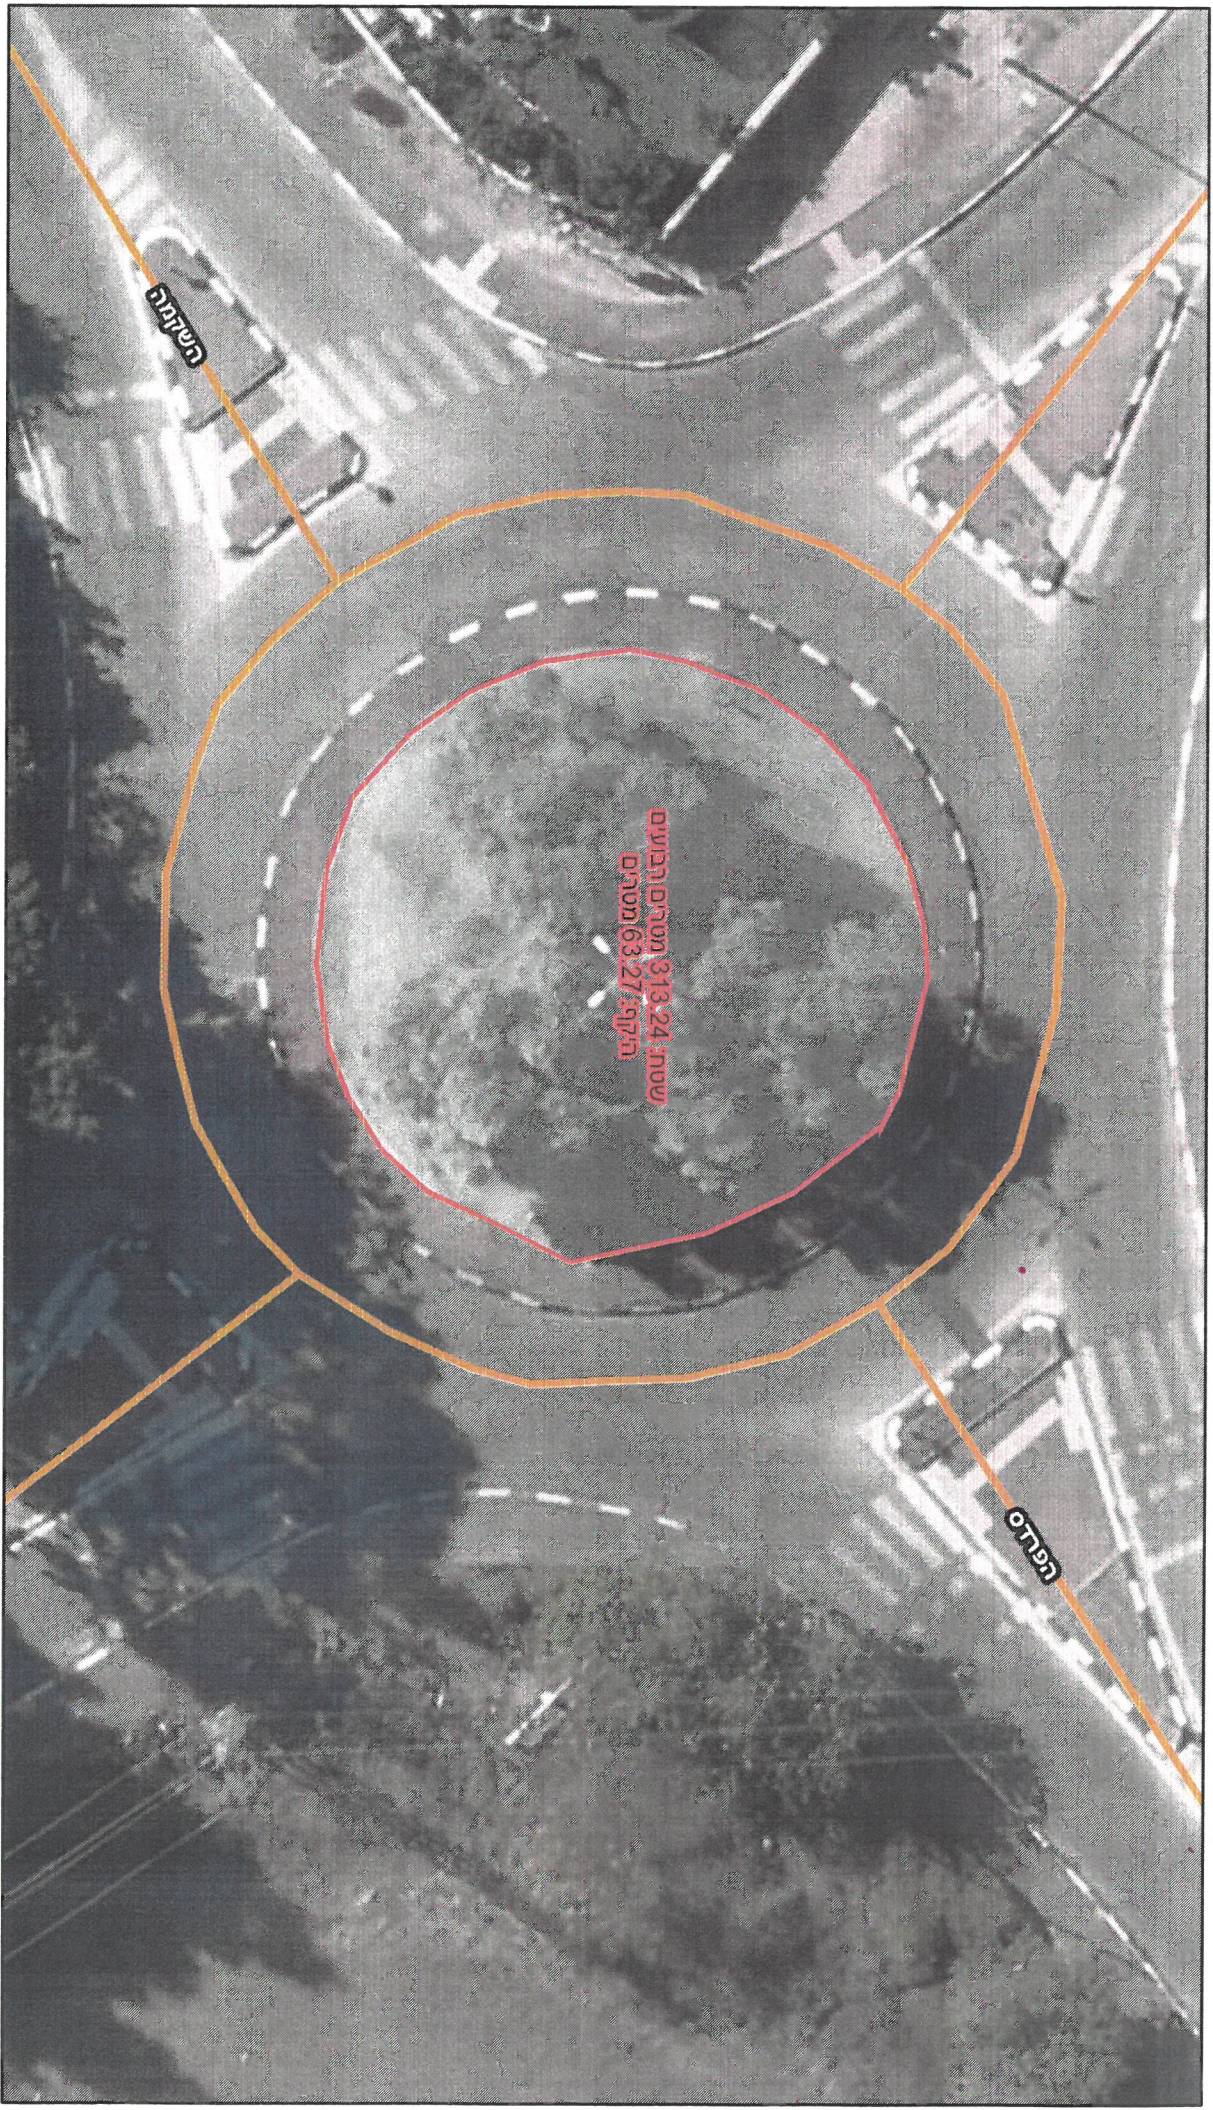

2 photos of the area - 012

3 - 012 - 1506111

שטח 2066.12 מטרים רבועים
חלק: 644.24 מטרים

הגליל

הגליל

פברואר 2, 2023
רחובות

רחובות

ז"צ מסמך חלופה
(אנשי החקלאים וצוות החלוקה וצוות המ"מ)

פברואר 2, 2023

רחובות

רחובות

ג'ד מ'רן אל'נה
(ת'ד נ'ס)

פברואר 2, 2023
רחובות
רחובות

כ"ב אלול

לואל

שטח: 2,122.25 מטרים רבועים
היקף: 52.02 מטרים

האנפר

כיוון הליכה

פברואר 2, 2023

רחובות

רחובות

פברואר 2, 2023

רחובות

רחובות

כ"ב תשפ"ג

שטח 358.77 מטרים רבועים
חלקה 67.91 מטרים

פברואר 2, 2023
רחובות
רחובות

רחובות
רחובות

שטח 304.20 מטרים רבועים
תקף: 62.18 מטרים

פברואר 2, 2023

רחובות

רחובות