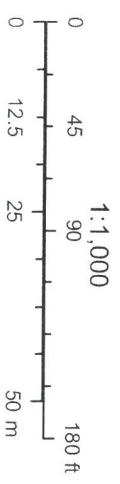

שטח: 275.81 מטרים רבועים
תק"ף: 93.41 מטרים

שטח: 47.88 מטרים רבועים
תק"ף: 65.16 מטרים

שטח: 202.75 מטרים רבועים
תק"ף: 72.68 מטרים

קר"מ

פברואר 2, 2023

רחובות

רחובות

שטח: 123,12.49 מטרים רבועים
ת.ל.מ. 485119

פברואר 2, 2023

רחובות

רחובות

שטח: 8043.95 מטרים רבועים
מיקוד: 367.47 מטרים

הרימון

האשכול

מאילם
2020 מ"ר איתאנסים
2/3 1/2

שטח 254.78 מטרים רבועים
תקף: 168.34 מטרים